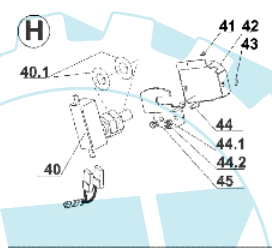

APACHE 92 4x4 Cat.2007 - Elektrischeile

Bild Nr.	Anz.	Teilenummer	Beschreibung	Technische Nachricht
1	1	SG532913462783	Halter	
2	1	SGN309315011	Schraube	
2.1	1	SG311210501	Scheibe	
3	1	SG947345711054	Schaltung	
4	9	SG947532150332	Schelle	
5	1	SG947321841071	Klammer	
6	1	SG947341271059	Leiter	
7	1	SG947341271057	Leiter	
8	1	SG947311129513	Sichermutter	
8.1	1	SG311210502	Scheibe	
9	1	SGS532983195143	Leiter	
10	1	SG947532150211	Klemme	
11	1	SG311120501	Mutter	
11.1	1	SG311214501	Scheibe	
12	1	SG947341271058	Leiter	
13	3	SG947345711054	Schaltung	
14	3	SGN309315011	Schraube	
14.1	3	SG311129515	Mutter	
18	1	SGN346211009	Batterie	
18.1	1	SG532096303073	Scheibe	
19	2	SG947309203502	Sechskantschraube	
19.1	2	SG311120501	Mutter	
20	1	SG532113403243	Halter	
21	2	SG311129515	Mutter	
21.1	2	SG311212514	Scheibe	
22	2	SG947532150464	Leiter	
23	1	SGN000532033	Solenoid	
24	2	SG309203501	Schraube	
24.1	2	SG311210502	Scheibe	
24.2	2	SG947311129513	Sichermutter	
25	2	SG347224008	Glühlampe	
26	2	SG443953003	Deckel	
27	1	SG341271122	Glühbirnen	
27	1	SG341271122	Glühbirnen	
28	2	SG947443811004	Relais	
29	2	SG947309203539	Schraube	
29.1	2	SG311210501	Scheibe	
29.2	2	SG311129515	Mutter	
30	1	SG947443433002	Behälter	
31	1	SG947341271052	Diode	
33	1	SG947000532130	Schlüssel	
34	1	SG947345329013	Schalter	
35	1	SG947000532039	Schalter	
35.1	1	SG311219502	Scheibe	
36	1	SG532113403633	Halter	
37	2	SG309203548	Schraube	
37.1	2	SG311210501	Scheibe	
37.2	2	SG311129515	Mutter	
38	1	SG443861005	Sperre	
39	2	SG947309203567	Schraube	
39.1	4	SG311210501	Scheibe	
40	1	SGN358113026	Micro-schalter	
40.1	2	SG947311219499	Scheibe	
41	1	SG311691001	Niete	
42	1	SG532085427153	Sitz	
43	1	SG273121035	Buchse	
44	2	SG309203501	Schraube	
44.1	2	SG311214501	Scheibe	
44.2	2	SG311120501	Mutter	
45	1	SG532113413963	Halter	