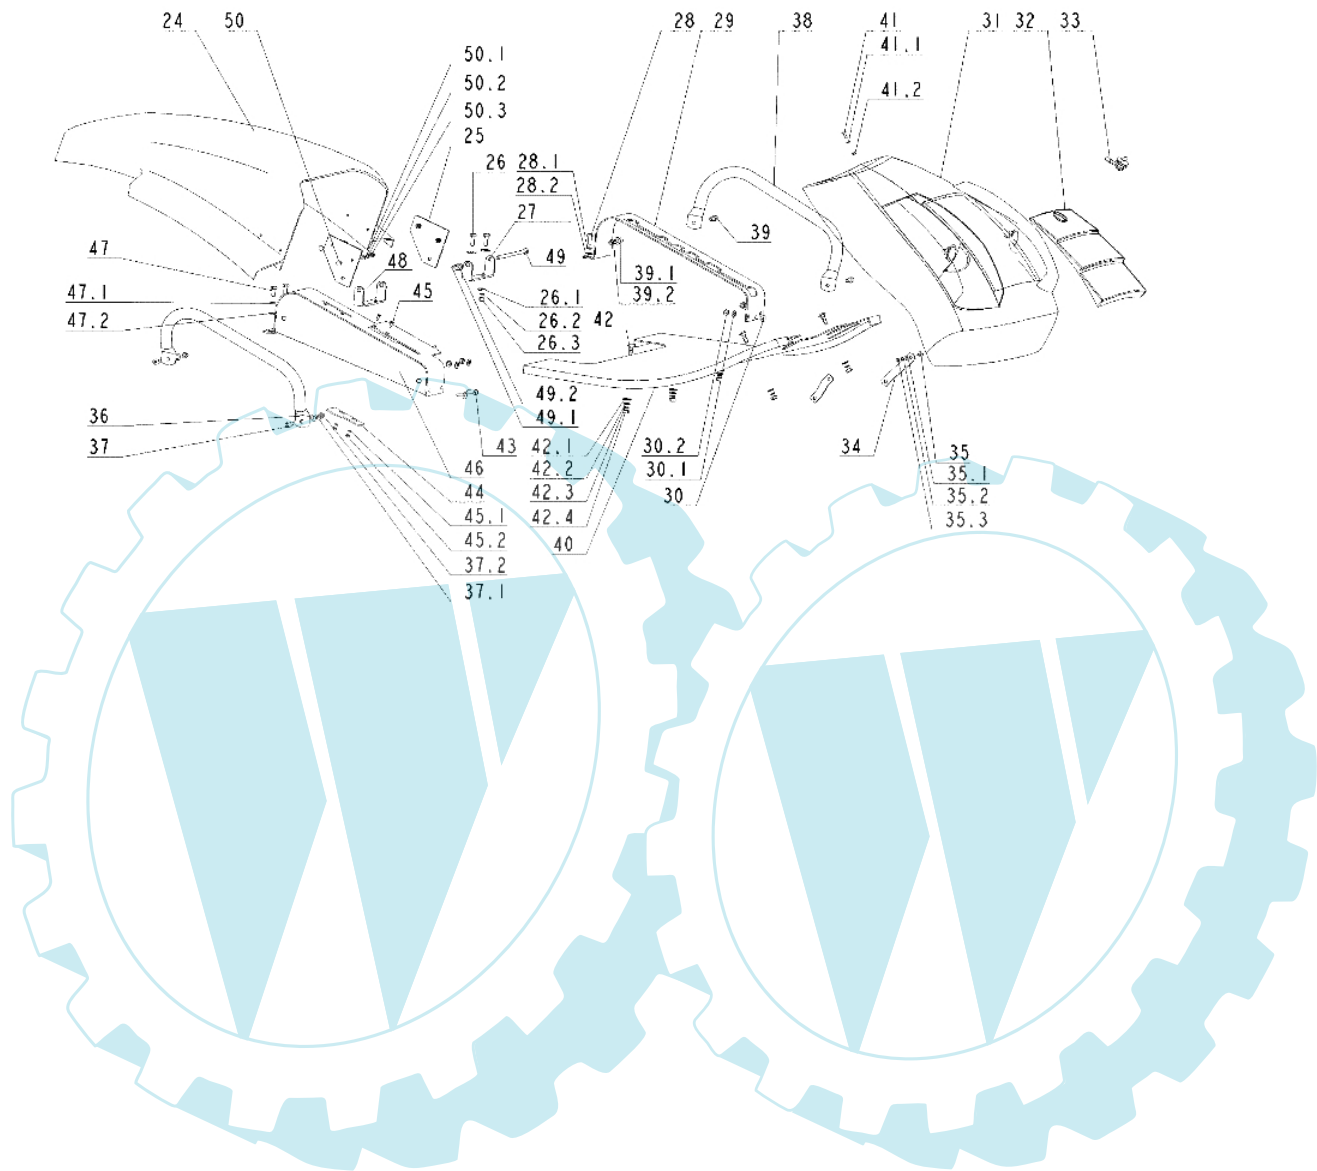

APACHE 92 4x4 Cat.2007 - Kapotte

Bild Nr.	Anz.	Teilenummer	Beschreibung	Technische Nachricht
24	1	SG532918472953	Haube	
25	2	SG947532150338	Halter	
26	4	SG947309203517	Sechskantschraube	
26.1	8	SG311212517	Scheibe	
26.2	4	SG311214502	Scheibe	
26.3	4	SG311120502	Mutter	
27	1	SG532113413813	Halter	
28	2	SG947309503518	Schraube	
28.1	2	SG311214502	Scheibe	
28.2	2	SG947311210503	Scheibe	
29	1	SG532913462883	Halter	
30	2	SG947309503518	Schraube	
30.1	2	SG947311210503	Scheibe	
30.2	2	SG947311129501	Sichermutter	
31	1	SG532150761	Blechtafel	
32	1	SG532150762	Deckel	
33	1	SG549761001	Schaltung	
34	2	SG532113414793	Halter	
35	1	SG309019514	Schraube	
35.1	2	SGN311212511	Scheibe	
35.2	2	SG311214507	Scheibe	
35.3	2	SG311120506	Mutter	
36	2	SG532013424963	Griff	
37	2	SG947309019528	Schraube	
37.1	2	SG947311129501	Sichermutter	
37.2	2	SG947311210503	Scheibe	
38	1	SG532013424953	Griff	
39	2	SG947309019528	Schraube	
39.1	2	SG947311129501	Sichermutter	
39.2	2	SG947311210503	Scheibe	
40	1	SG947532150427	Boden	
41	1	SG309578522	Schraube	
41.1	1	SG947311210503	Scheibe	
41.2	1	SG947311129501	Sichermutter	
42	3	SG947309019508	Schraube	
42.1	3	SG947311210503	Scheibe	
42.2	3	SG947311210504	Scheibe	
42.3	3	SG311214502	Scheibe	
42.4	3	SG311120502	Mutter	
43	2	SG947309503518	Schraube	
44	1	SG532080302843	Schieneffuss	
45	2	SG309251514	Schraube	
45.1	2	SG311210501	Scheibe	
45.2	2	SG311129515	Mutter	
46	1	SG532913462903	Halter	
47	2	SG947309503518	Schraube	
47.1	2	SG311214502	Scheibe	
47.2	2	SG947311210503	Scheibe	
48	1	SG532113413803	Halter	
49	2	SG947309019523	Schraube	
49.1	2	SG947311210503	Scheibe	
49.2	2	SG947311129501	Sichermutter	
50	4	SG309019514	Schraube	
50.1	4	SGN311212511	Scheibe	
50.2	4	SG311214507	Scheibe	
50.3	4	SG311120506	Mutter	