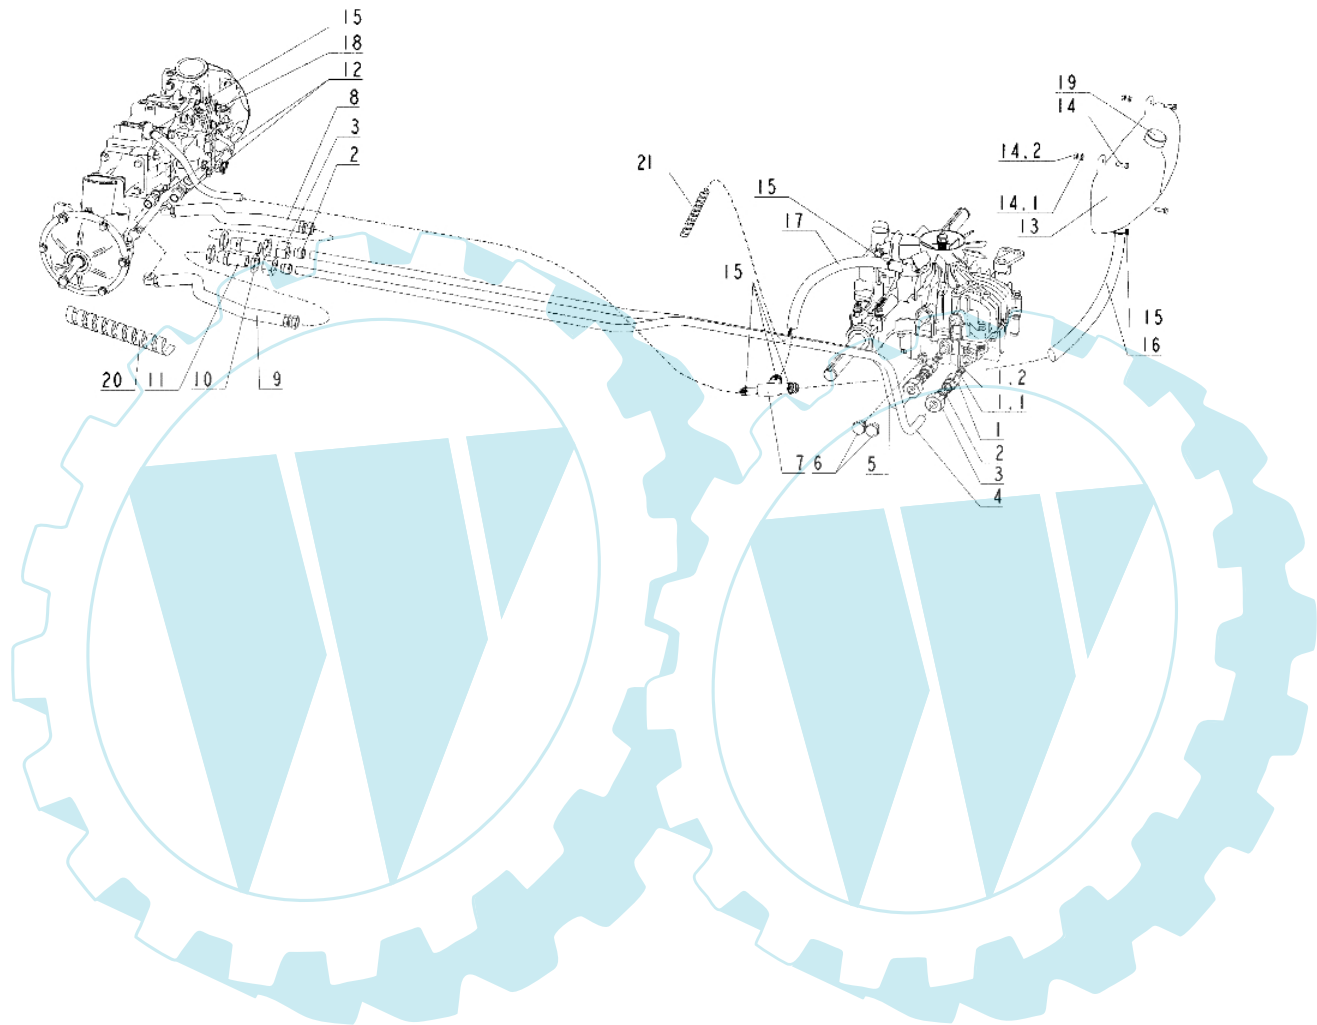

APACHE 92 4x4 Cat.2007 - Hydraulikverleitung

Bild Nr.	Anz.	Teilenummer	Beschreibung	Technische Nachricht
1	2	SG532082222173	Dichtung	
1.1	2	SG548712041	Kobelring	
1.2		-	Nicht verfügbar für diesen produkt	
1	2	SG532082252813	Kobelring	
2	4	SG336681013	Ring	
3	4	SG336681012	Mutter	
4	1	SG532150764	Rohr	
5	1	SG532150765	Rohr	
6	2	SG532150768	Schraube	
7	1	SG532982562303	Anschluss	
8	1	SG336631XXX	Rohr	
9	1	SG336631YYY	Rohr	
10	2	SG336631	Mutter	
11	2	SG336681011	Anschluss	
12	2	SG336681010	Anschluss	
13	1	SG532150767	Tank	
14	3	SG947309203567	Schraube	
14.1	3	SG311212514	Scheibe	
14.2	3	SG311129515	Mutter	
15	6	SG548241019	Klemme	
16	1	SG532082204163	Rohr	
17	1	SG532082204173	Rohr	
18	1	SG532082204153	Rohr	
19	1	SG532193107633	Stopfen	
20	2	SG321751001	Schultz	
21		-	Nicht verfügbar für diesen produkt	

APACHE 92 4x4 Cat.2007 - Schneidwerkzeug (1/2)

Bild Nr.	Anz.	Teilenummer	Beschreibung	Technische Nachricht
1	1	SG532950472093	Deckung	
2	4	SG947309203504	Schraube	
2.1	4	SG947311212508	Scheibe	
2.2	4	SG947311129501	Sichermutter	
3	1	SG532085323883	Blende	
4	1	SG532085406213	Blende	
5	3	SG947309203504	Schraube	
5.1	3	SG947311212508	Scheibe	
5.2	3	SG947311129501	Sichermutter	
6	1	SG532085406203	Blende	
7	1	SG532085323863	Blende	
8	4	SG947311732002	Kobelring	
9	2	SG947315231221	Feder	
10	2	SG947532150471	Stift	
11	1	SG532950422493	Schultz	
12	1	SG532085406223	Abweiser	
13	1	SG532085323893	Abweiser	
14	3	SG947309203504	Schraube	
14.1	3	SG947311212508	Scheibe	
14.2	3	SG947311129501	Sichermutter	
15	1	SG532085306003	Blende	
16	5	SG947309203504	Schraube	
16.1	5	SG947311212508	Scheibe	
16.2	5	SG947311129501	Sichermutter	
17	1	SG532085406233	Blende	
18	1	SG532085323903	Blende	
19	3	SG947309203504	Schraube	
19.1	3	SG947311212508	Scheibe	
19.2	3	SG947311129501	Sichermutter	
22	-	-	Nicht verfügbar für diesen produkt	
22.1	-	-	Nicht verfügbar für diesen produkt	
22.2	-	-	Nicht verfügbar für diesen produkt	
41	2	SG532014408873	Platte	
42	1	GS532014408883	Platte	