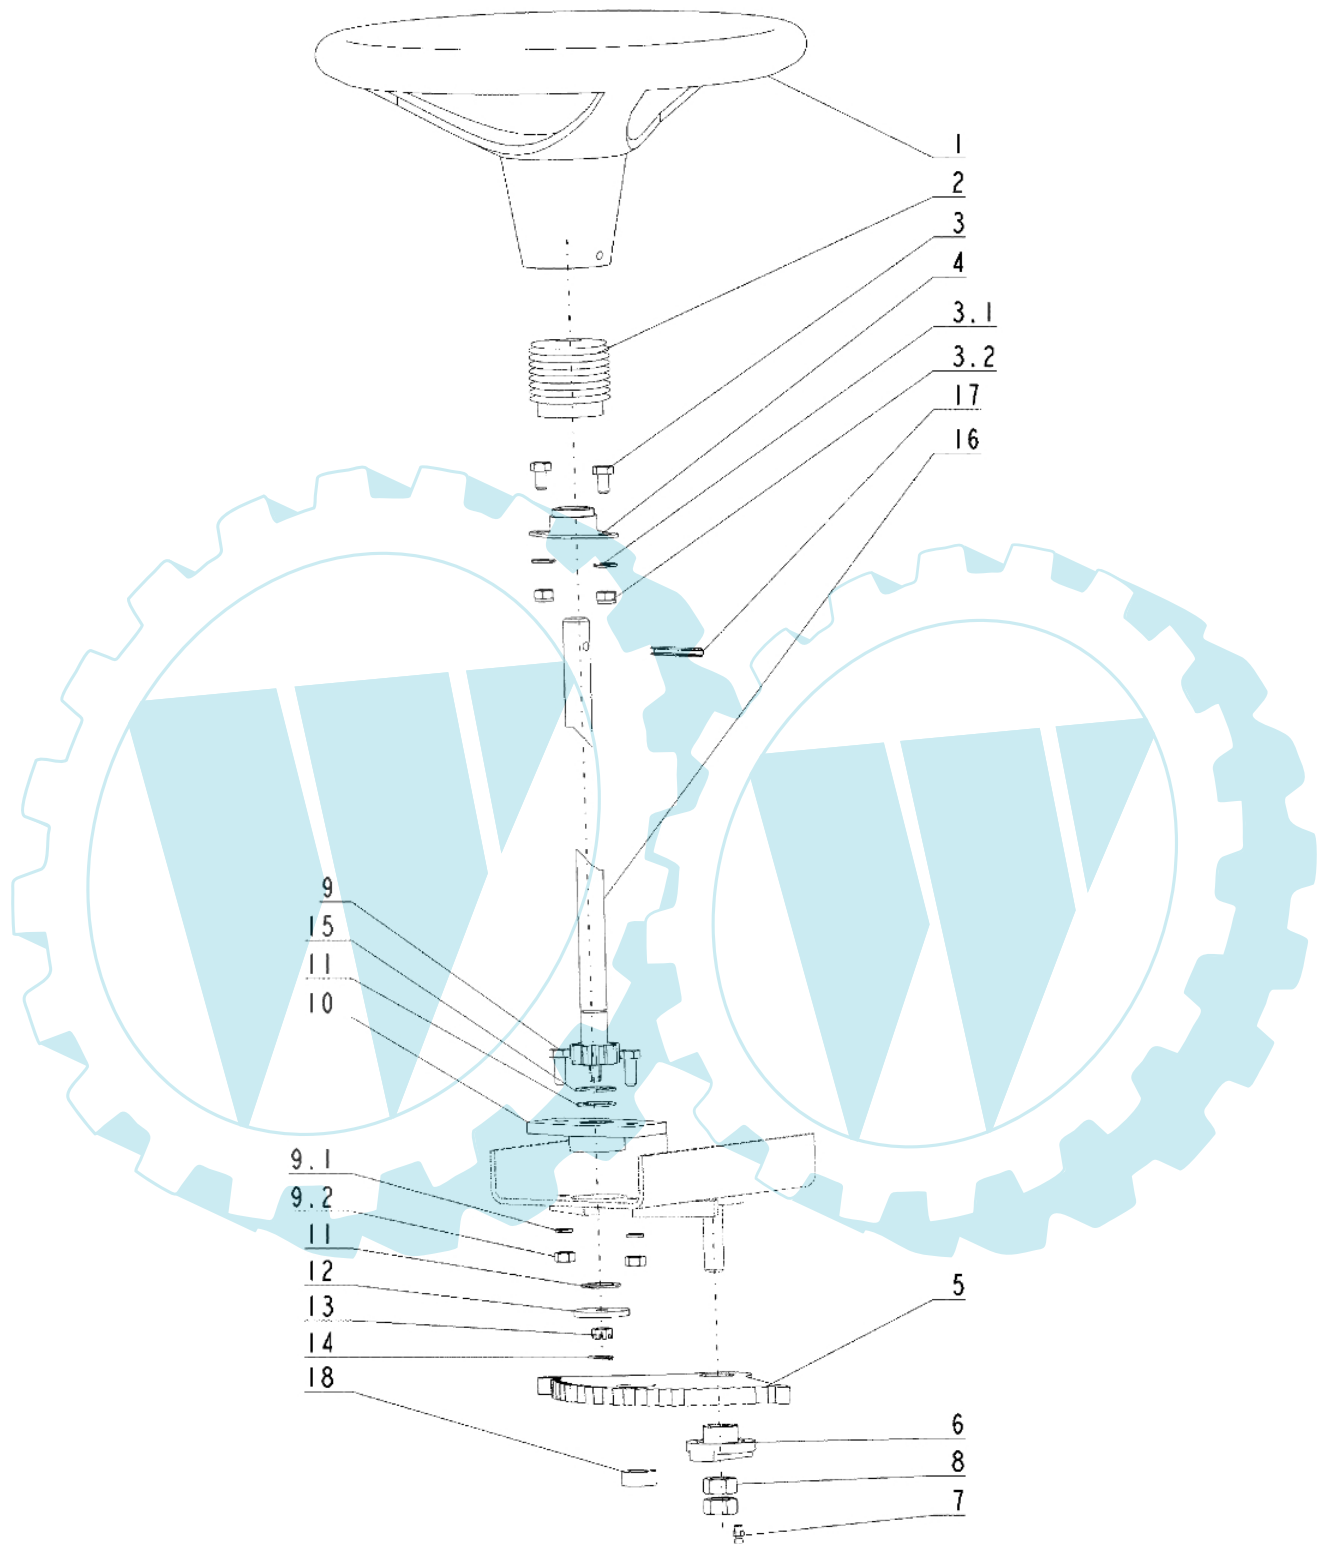

APACHE 92 4x4 Cat.2007 - Vorderachse

Bild Nr.	Anz.	Teilenummer	Beschreibung	Technische Nachricht
1	1	SG532991057	Vorn achse	
2	1	SG532940122	Rad	
2.1	2	SG532092312233	Federstecker	
2.2	4	SG532092207583	Scheibe	
2.3	2	SG311733607	Seegerring	
2.4	2	SG532150753	Kopf	
3	1	SG532940121	Rad	
4	1	SG532916262233	Halter	
5	1	SG532993122763	Stiftschraube	
5.1	1	SG947311212506	Scheibe	
5.2	1	SG311214504	Scheibe	
5.3	1	SG947311150505	Mutter	
6	1	SG532980302163	Aufschlag	
7	1	SG532080422553	Lenkstock	
8	1	SG532085406353	Deckel	
9	1	SG532015312123	Platte	
10	1	SG532085306133	Deckel	
11	1	SG532080102823	Welle	
12	2	SG442073024	Gelenk	
12.1	2	SG311219517	Scheibe	
12.2	2	SG947311150513	Mutter	
13	2	SG947311150513	Mutter	
14	6	SG309503YYY	Schraube	
14.1	6	SG947311214503	Scheibe	
14.2	6	SG947311210504	Scheibe	
15	4	SG309503XXX	Schraube	
15.1	4	SG311214504	Scheibe	
15.2	4	SG311210505	Scheibe	
16	2	SG311515079	Stift	
17	6	SG323721015	Buchse	
18	4	SG309503548	Schraube	
18.1	4	SG311210502	Scheibe	
18.2	4	SG947311129513	Sichermutter	
19	3	SG947309503518	Schraube	
19.1	3	SG947311210503	Scheibe	
19.2	3	SG947311129501	Sichermutter	

APACHE 92 4x4 Cat.2007 - Lenkgetriebe

Bild Nr.	Anz.	Teilenummer	Beschreibung	Technische Nachricht
1	1	SG947443821007	Lenkrad	
2	1	SG532096262443	Schultz	
3	2	SG947309203538	Schraube	
3.1	2	SG947311210503	Scheibe	
3.2	2	SG947311129501	Sichermutter	
4	1	SG000324001	Lager	
5	1	SG532033322113	Kolbenring	
6	1	SG532080272043	Nocken	
7	1	SG947425111004	Fettnippel	
8	2	SG947311150513	Mutter	
9	2	SG947309503512	Schraube	
9.1	2	SG311214502	Scheibe	
9.2	2	SG947311150503	Mutter	
10	1	SG532938703453	Lager	
11	2	SG532092207583	Scheibe	
12	1	SG532092207933	Scheibe	
13	1	SG947311121513	Mutter	
14	1	SG947311338501	Splint	
15	1	SG947311732008	Kolbenring	
16	1	SG532938252053	Ritzel	
17	1	SG947315238031	Splint	
18	1	SG532080202883	Distanzstück	