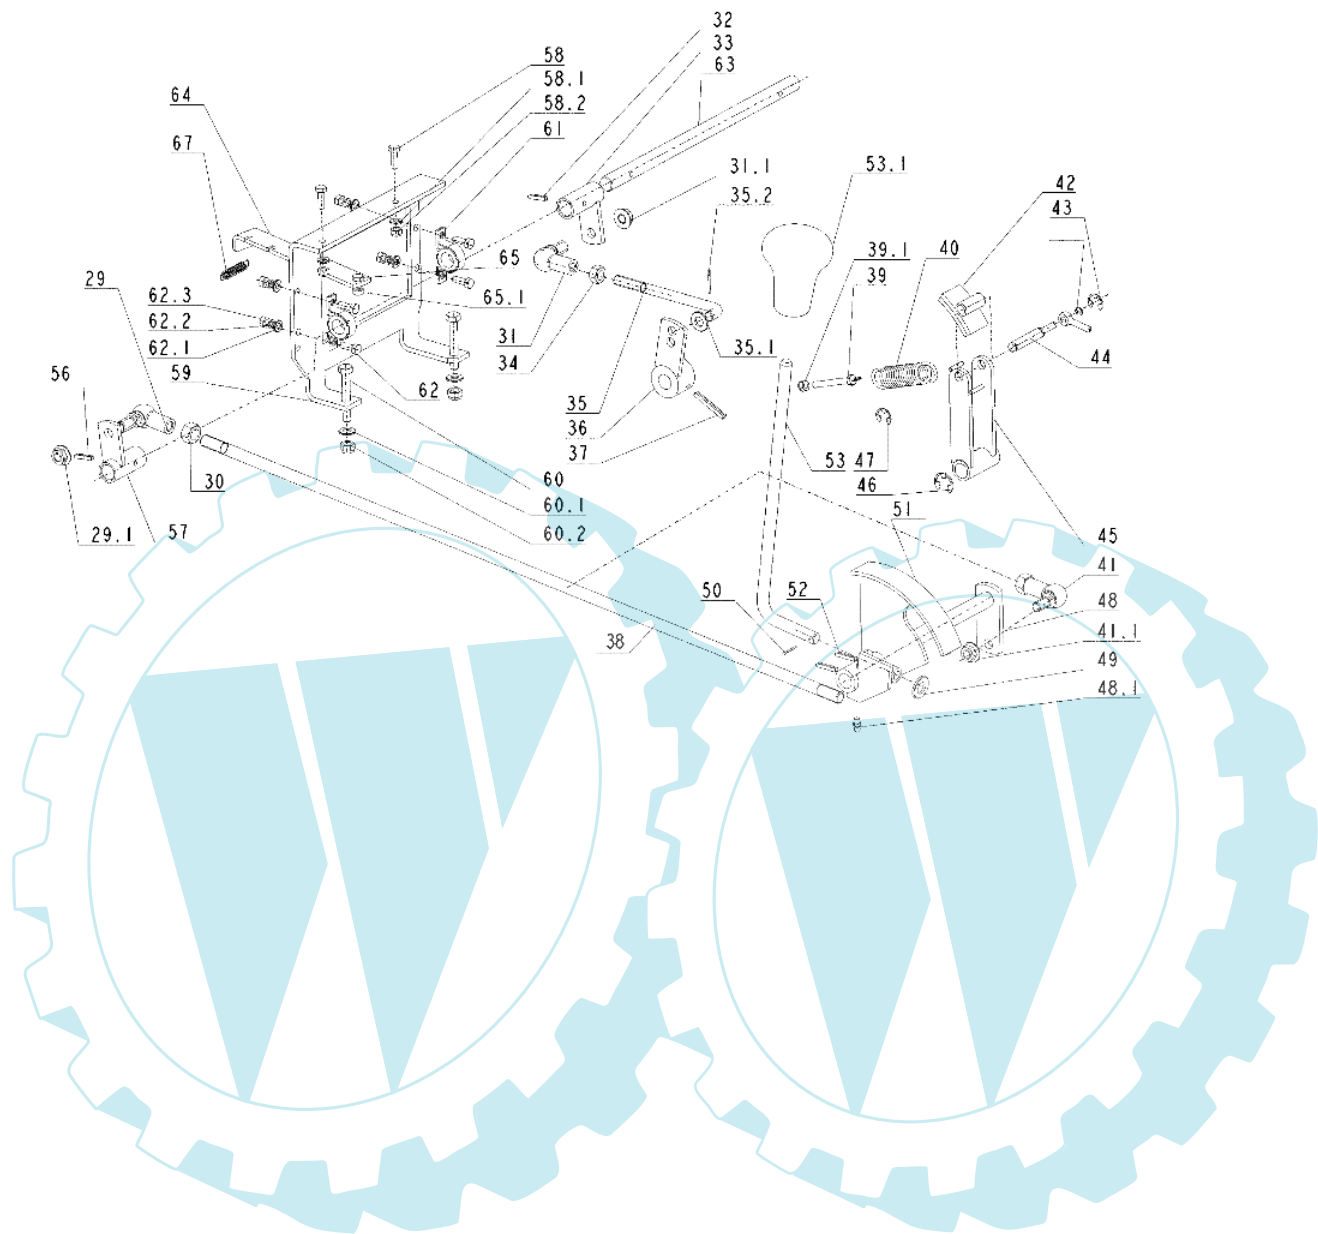

APACHE 92 4x4 Cat.2007 - Getriebe (2/2)

Bild Nr.	Anz.	Teilenummer	Beschreibung	Technische Nachricht
29	1	SG947442073020	Dichtung	
29.1	2	SG311129521	Mutter	
30	1	SG947311150505	Mutter	
31	1	SG947442073021	Dichtung	
31.1	1	SG311129516	Mutter	
32	1	SG315238037	Stift	
33	1	SG532929362143	Deckel	
34	1	SG311150506	Mutter	
35	1	SG947532150496	Spannstange	
35.1	-	-	Nicht verfügbar für diesen produkt	
35.2	-	-	Nicht verfügbar für diesen produkt	
36	1	SG532929462043	Hebel-komplet	
37	1	SG315238049	Stift	
38	1	SG947532150426	Scheine	
39	1	SG947309578514	Schraube	
39.1	1	SG947311129513	Sichermutter	
40	1	SG947315231230	Feder	
41	1	SG947442073019	Dichtung	
41.1	1	SG947311120539	Mutter	
42	1	SG532917722013	Dichtung	
43	1	SG947311732001	Kobelnring	
44	1	SG947532150506	Stift	
45	1	SG532929362153	Deckel	
46	1	SG947311732009	Kobelnring	
47	2	SG947311732002	Kobelnring	
48	1	SG532993362853	Stift	
48.1	1	SG947425111004	Fettnippel	
50	1	SG947311338501	Splint	
51	1	SG532929462083	Deckel	
52	2	SG947315238036	Splint	
53	1	SG532980463253	Hebel	
53.1	1	SG947532150341	Griff	
56	1	SG315238037	Stift	
57	1	SG532929362193	Klemme	
58	1	SG947309203502	Sechskantschraube	
58.1	1	SG311210502	Scheibe	
58.2	1	SG947311129513	Sichermutter	
60	2	SG947309201519	Schraube	
60.1	2	SG947311210503	Scheibe	
60.2	2	SG947311129501	Sichermutter	
62	4	SG947309503557	Sechskantschraube	
62.1	4	SG311210502	Scheibe	
62.2	4	SG311214501	Scheibe	
62.3	4	SG311150504	Mutter	
63	1	SG947532150495	Welle	
64	1	SG532080402913	Spannstange	
65	1	SG947309203502	Sechskantschraube	
65.1	1	SG947311129513	Sichermutter	
67	1	SG947315231224	Feder	