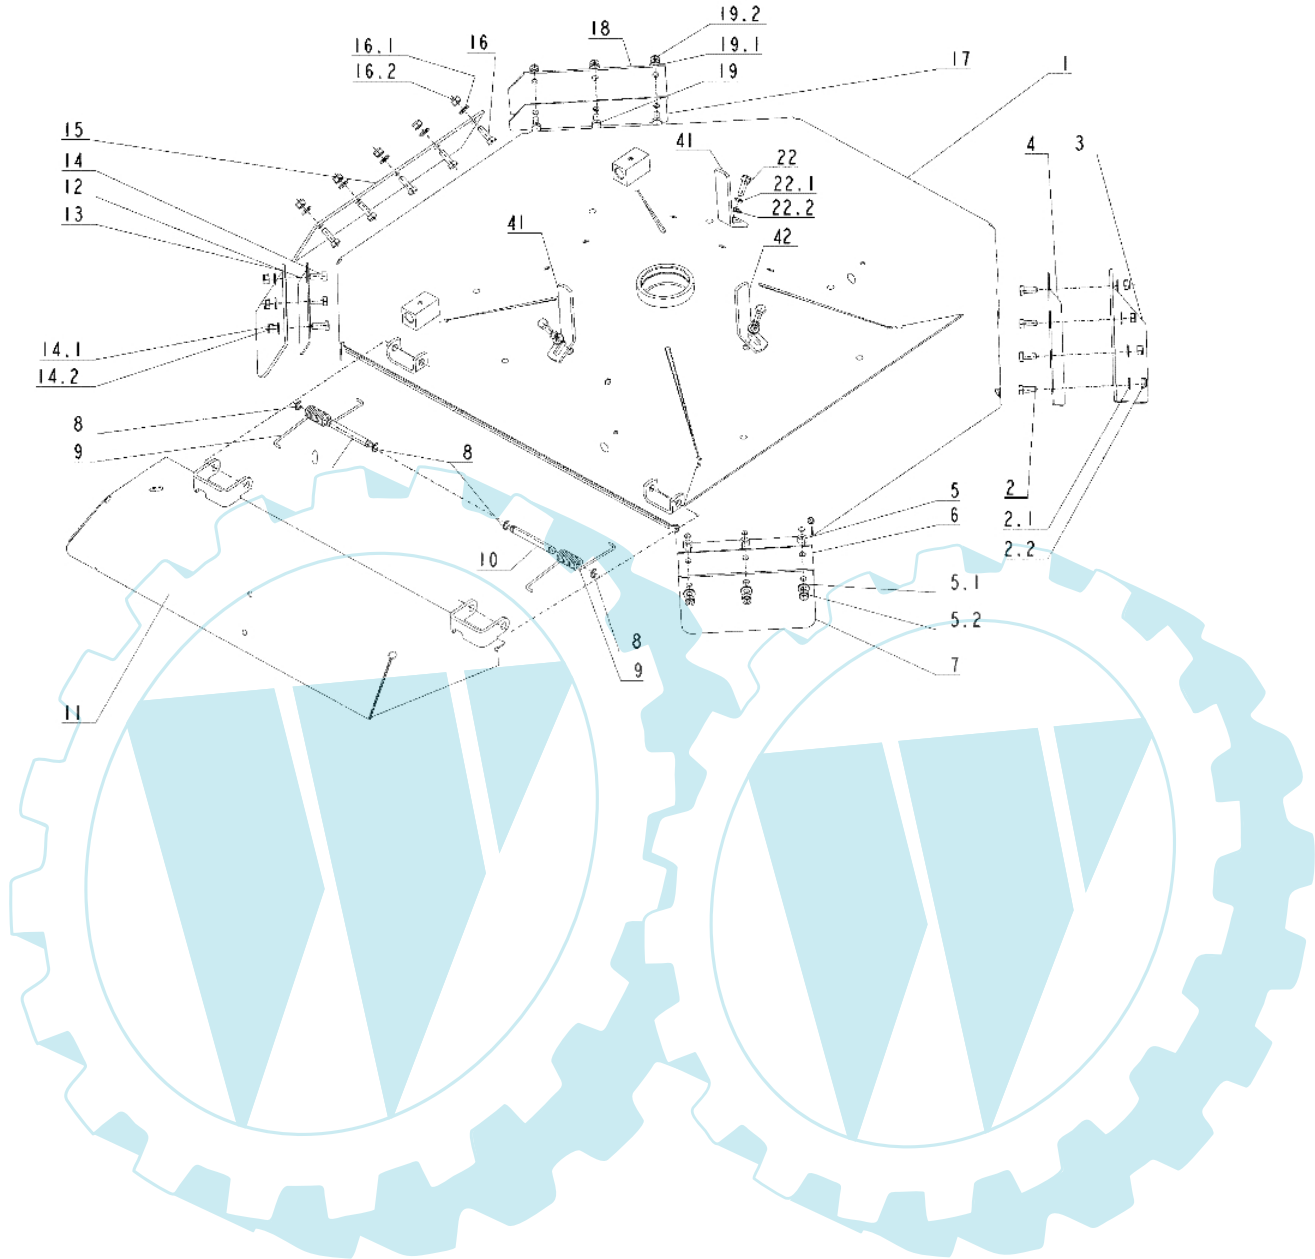

APACHE 92 4x4 Cat.2007 - Schneidwerkzeug (1/2)

Bild Nr.	Anz.	Teilenummer	Beschreibung	Technische Nachricht
1	1	SG532950472093	Deckung	
2	4	SG947309203504	Schraube	
2.1	4	SG947311212508	Scheibe	
2.2	4	SG947311129501	Sichermutter	
3	1	SG532085323883	Blende	
4	1	SG532085406213	Blende	
5	3	SG947309203504	Schraube	
5.1	3	SG947311212508	Scheibe	
5.2	3	SG947311129501	Sichermutter	
6	1	SG532085406203	Blende	
7	1	SG532085323863	Blende	
8	4	SG947311732002	Kobelring	
9	2	SG947315231221	Feder	
10	2	SG947532150471	Stift	
11	1	SG532950422493	Schultz	
12	1	SG532085406223	Abweiser	
13	1	SG532085323893	Abweiser	
14	3	SG947309203504	Schraube	
14.1	3	SG947311212508	Scheibe	
14.2	3	SG947311129501	Sichermutter	
15	1	SG532085306003	Blende	
16	5	SG947309203504	Schraube	
16.1	5	SG947311212508	Scheibe	
16.2	5	SG947311129501	Sichermutter	
17	1	SG532085406233	Blende	
18	1	SG532085323903	Blende	
19	3	SG947309203504	Schraube	
19.1	3	SG947311212508	Scheibe	
19.2	3	SG947311129501	Sichermutter	
22	-	-	Nicht verfügbar für diesen produkt	
22.1	-	-	Nicht verfügbar für diesen produkt	
22.2	-	-	Nicht verfügbar für diesen produkt	
41	2	SG532014408873	Platte	
42	1	GS532014408883	Platte	

APACHE 92 4x4 Cat.2007 - Schneidwerkzeug (2/2)

Bild Nr.	Anz.	Teilenummer	Beschreibung	Technische Nachricht
20	1	SG272731213	Riemen	
21	1	SG947273521179	Dichtung	
22	2	SG947311733093	Kobelring	
23	2	SG947324162095	Lager	
26	1	SG532038152183	Welle	
27	1	SG532029472013	Deckel	
28	1	SG947273521178	Dichtung	
29	1	SG532950602013	Blatt	
30	2	SG947309578516	Schraube	
30.1	2	SG532095212863	Ring	
30.2	2	SG947273111027	Ring	
30.3	2	SG947311129504	Mutter	
31	2	SG947309503503	Schraube	
32	1	SG947532150440	Mutter	
32.1	1	SG947311219514	Scheibe	
33	1	SG532092304123	Scheibe	
34	1	SG532050412223	Messerhalter	
35	1	SG532939352013	Deckel	
36	1	SG532098212433	Flansch	
38	1	SG532933252803	Riemenscheibe	
39	1	SG532092207873	Scheibe	
40	1	SG947309503503	Schraube	
40.1	1	SG311214504	Scheibe	