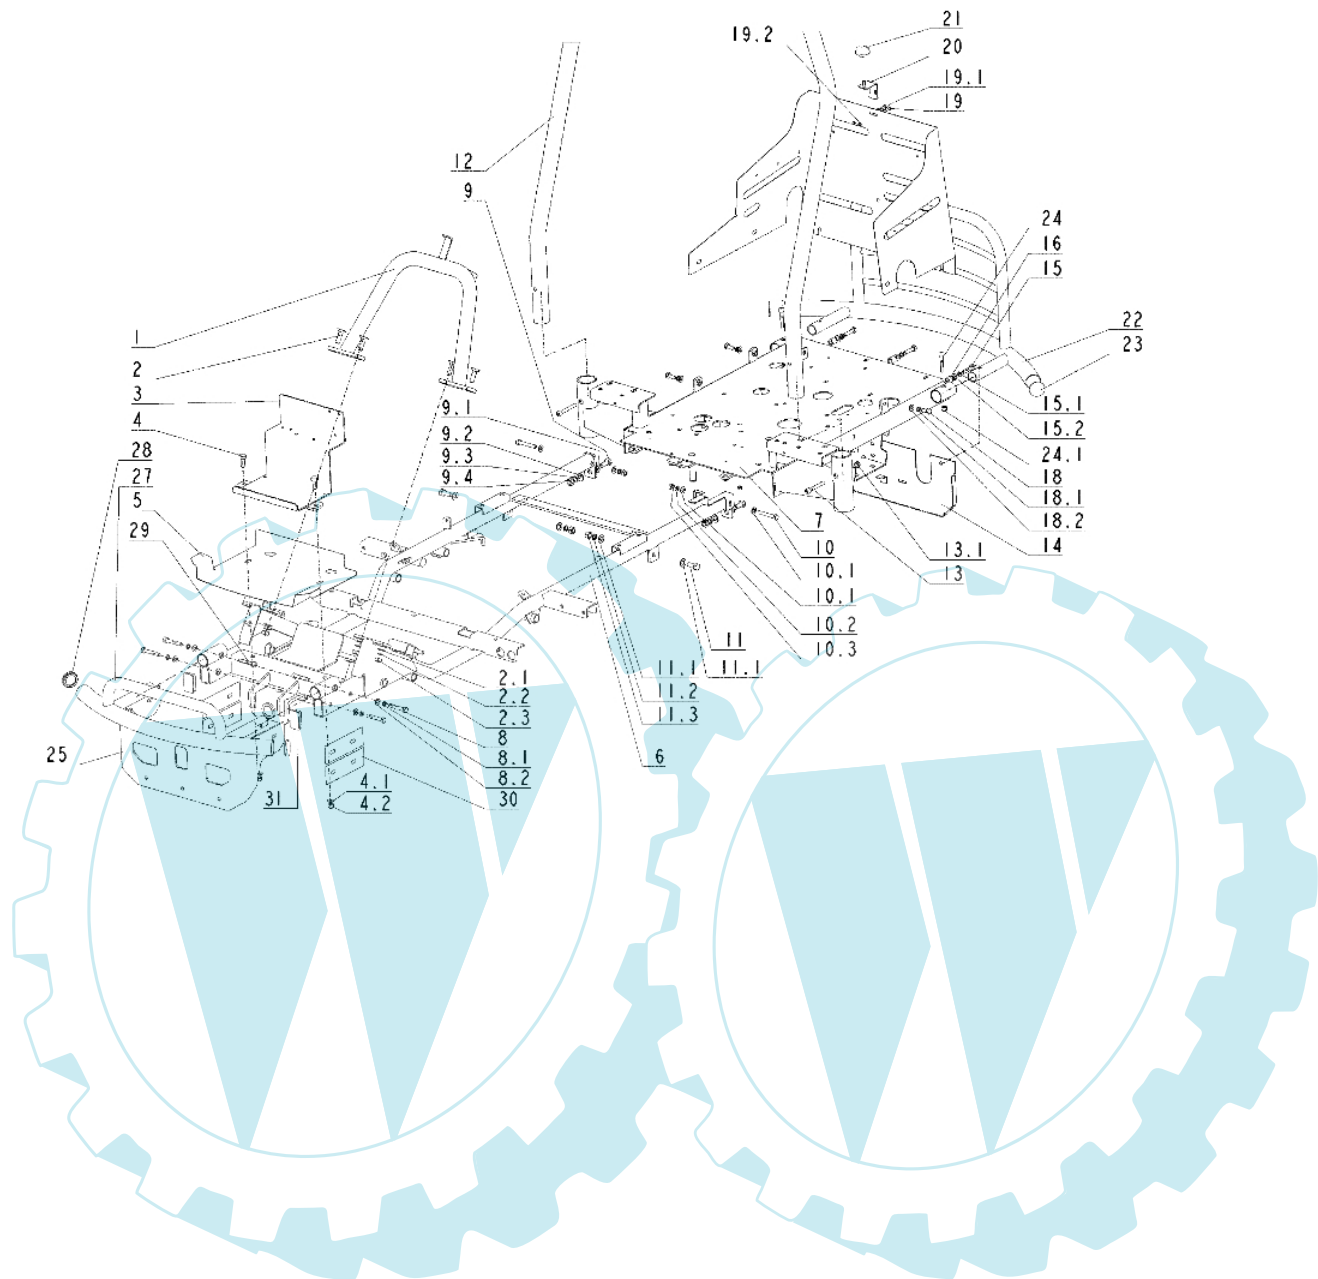

APACHE 92 4x4 Cat.2007 - Rahmensatz

Bild Nr.	Anz.	Teilenummer	Beschreibung	Technische Nachricht
1	1	SG532915462313	Halter	
2	4	SG947309578018	Schraube	
2.1	4	SG947311210504	Scheibe	
2.2	4	SG947311214503	Scheibe	
2.3	4	SG311150506	Mutter	
3	1	SG532913462843	Halter	
4	2	SG947309203516	Schraube	
4.1	2	SG947311210504	Scheibe	
4.2	2	SG311129502	Mutter	
5	1	SG532085324013	Abdeckung	
6	1	SG532912472263	Rahmen	
7	1	SG532927962033	Sitz	
8	4	SG947309201519	Schraube	
8.1	4	SG311214502	Scheibe	
8.2	4	SG947311210503	Scheibe	
9	2	SG309503502	Schraube	
9.1	2	SG947311210504	Scheibe	
9.2	2	SG947311214503	Scheibe	
9.3	2	SG311150506	Mutter	
9.4	-	-	Nicht verfügbar für diesen produkt	
10	2	SG309503556	Schraube	
10.1	4	SG947311210503	Scheibe	
10.2	2	SG311214502	Scheibe	
10.3	2	SG947311150503	Mutter	
11	2	SG309503502	Schraube	
11.1	4	SG947311210504	Scheibe	
11.2	2	SG947311214503	Scheibe	
11.3	2	SG311150506	Mutter	
12	1	SG532085427073	Schultz	
13	2	SG947309543010	Schraube	
13.1	2	SG947311129501	Sichermutter	
14	1	SG532985423393	Deckel	
15	3	SG947309203530	Schraube	
15.1	3	SG311214502	Scheibe	
15.2	3	SG947311210503	Scheibe	
16	3	SG947532150505	Distanzstück	
18	3	SG947309203504	Schraube	
18.1	3	SG311214502	Scheibe	
18.2	3	SG947311210503	Scheibe	
19	2	SG947309203543	Schraube	
19.1	2	SGN311210506	Scheibe	
19.2	2	SG311129514	Mutter	
20	1	SG532913302813	Halter	
21	1	SG947532150335	Schaltung	
22	1	SG532918462193	Stossstangen	
23	2	SG321841068	Rohr	
24	2	SG309543011	Schraube	
24.1	2	SG311120502	Mutter	
25	-	-	Nicht verfügbar für diesen produkt	
27	1	SG532918462273	Aufschlag	
28	2	SG321841068	Rohr	
29	2	SG309543011	Schraube	
30	4	SG5321133078133	Sichermutter	
31	2	SG532150763	Griff	