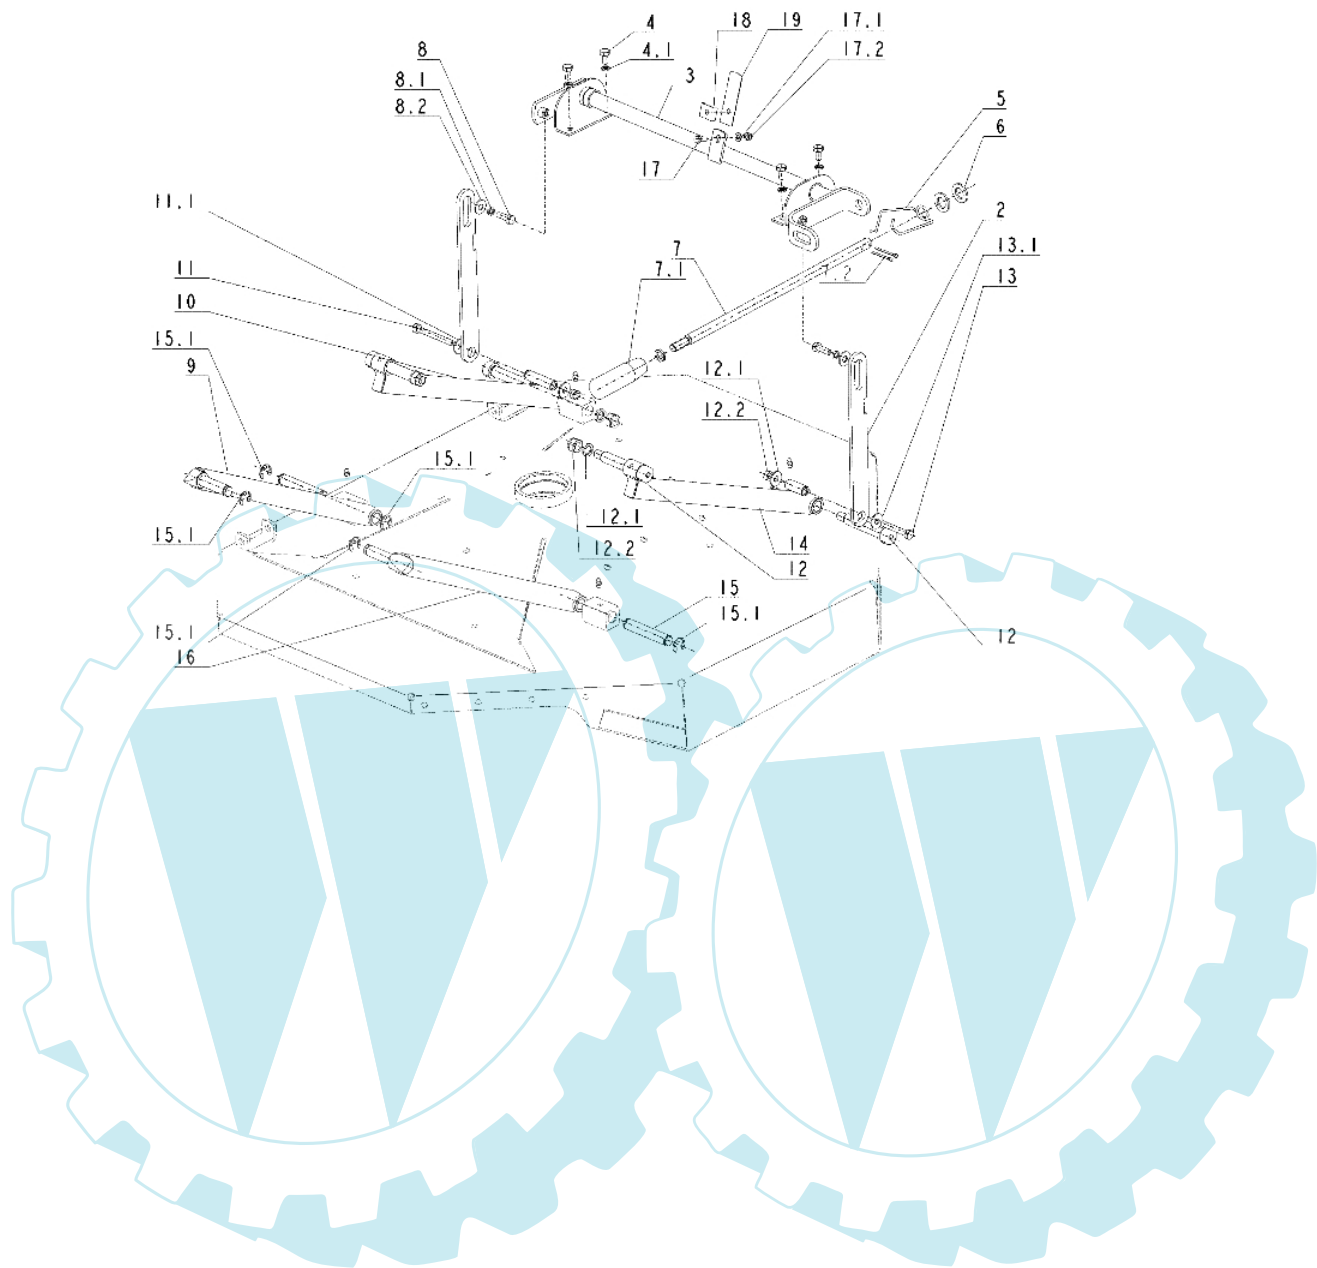

APACHE 92 4x4 Cat.2007 - Ausschnittplatte justage

Bild Nr.	Anz.	Teilenummer	Beschreibung	Technische Nachricht
2	2	SG532080312233	Arm	
3	1	SG532980702143	Bissel	
4	4	SG309203503	Schraube	
4.1	4	SG311214502	Scheibe	
5	1	SG947315231222	Feder	
6	2	SG311210511	Scheibe	
7	1	SG947532150512	Stange	
7.1	1	SG947532150425	Griff	
7.2	1	SG947311338524	Splint	
8	2	SG947309203517	Sechskantschraube	
8.1	2	SG311214502	Scheibe	
8.2	2	SG311212517	Scheibe	
9	1	SG532980365233	Arm	
10	1	SG532980365243	Arm	
11	1	SG947309201519	Schraube	
11.1	2	SG311212517	Scheibe	
12	4	SG947309578491	Schraube	
12.1	4	SG947311210533	Scheibe	
12.2	4	SG311129505	Mutter	
13	1	SG947309201518	Schraube	
13.1	2	SG311212517	Scheibe	
14	1	SG532980365253	Arm	
15	2	SG947532150503	Stift	
15.1	6	SG947311732009	Kobelnring	
16	1	SG532980365223	Arm	
17	1	SG309203501	Schraube	
17.1	1	SG311210502	Scheibe	
17.2	1	SG947311129513	Sichermutter	
18	1	SG532092412463	Scheibe	
19	1	SG532097302223	Feder	