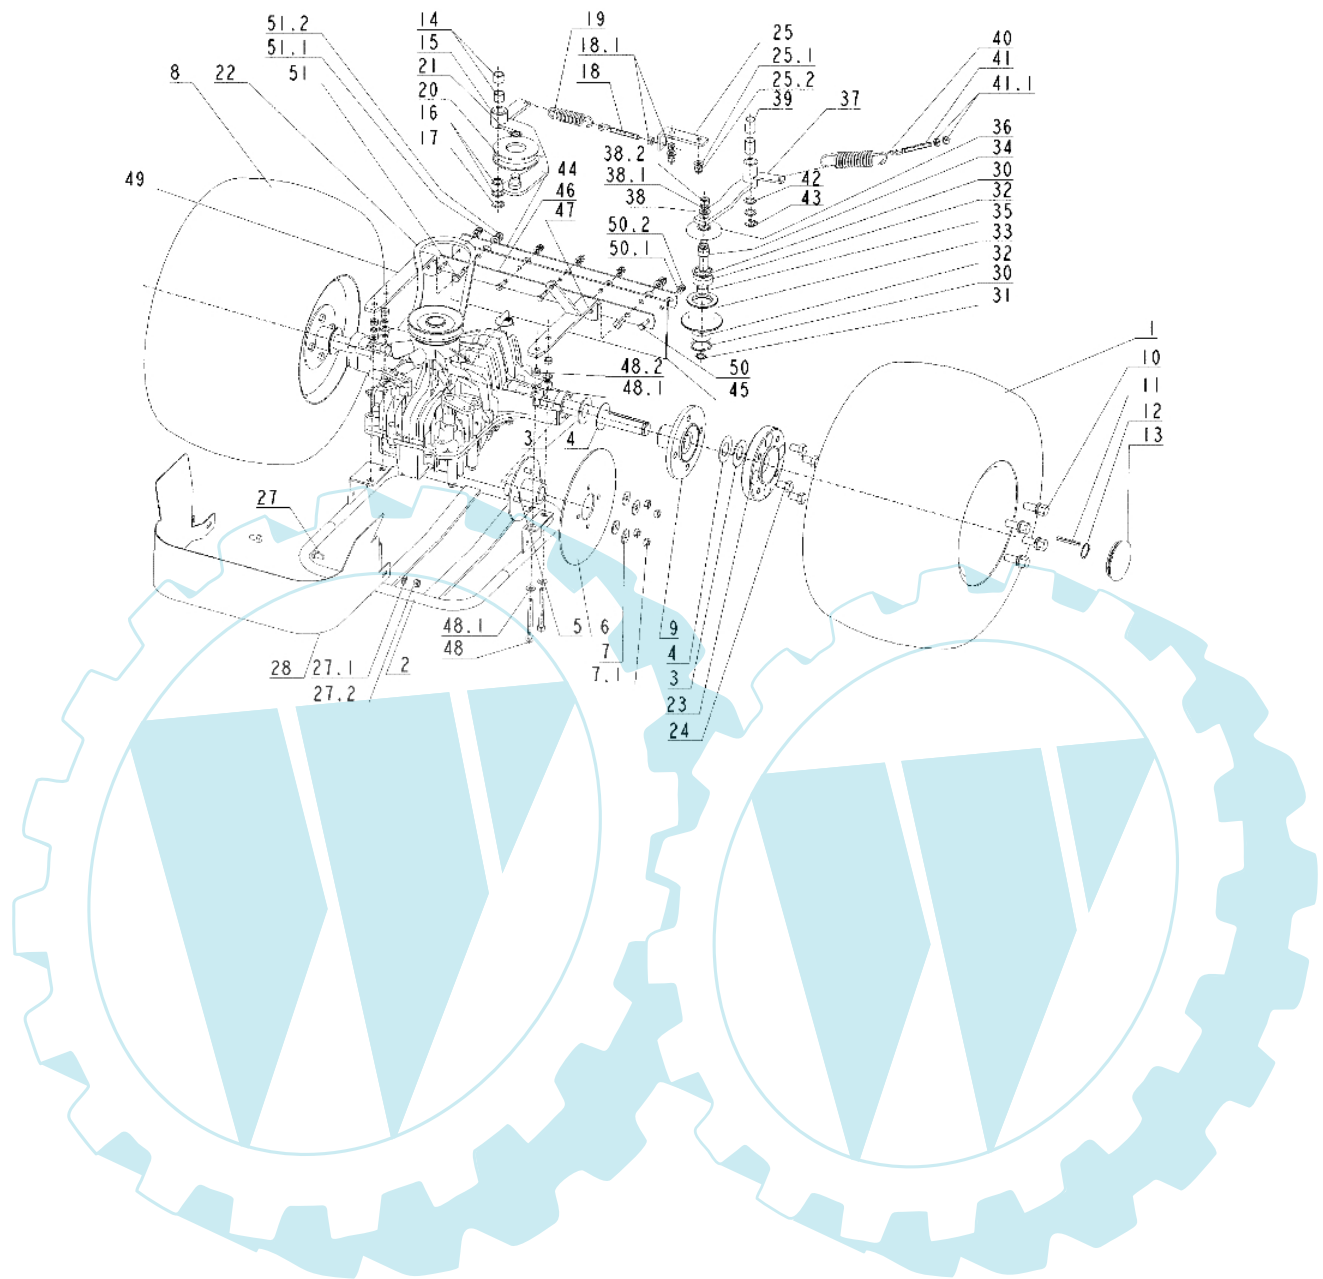

APACHE 92 4x4 Cat.2007 - Hinterachse

Bild Nr.	Anz.	Teilenummer	Beschreibung	Technische Nachricht
1	1	SG532940119	Rad	
2	1	SG532913463143	Schultz	
3	4	SG532092208053	Scheibe	
4	15	SG532092208083	Scheibe	
5	2	SG532995362043	Distanzstück	
6	2	SG947273221001	Deckung	
7	8	SG311212517	Scheibe	
7.1	8	SG947311129501	Sichermutter	
8	1	SG532940120	Rad	
9	2	SG532029214363	Deckel	
10	8	SG947443900092	Schraube	
11	2	SG532092312203	Feder	
12	2	SG311733013	Ring	
13	2	SG321841077	Flansch	
14	2	SG947323721004	Buchse	
15	1	SG532913462823	Halter	
16	2	SG947311219496	Scheibe	
17	2	SG947311732009	Kobelring	
18	1	SG947309599025	Schraube	
18.1	2	SG311120502	Mutter	
19	1	SG947315231230	Feder	
20	1	SG947000532003	Scheibe	
21	1	SG947311733007	Kobelring	
22	1	SG272731214	V riemen	
23	2	SG532029214353	Scheibe	
24	8	SG309578530	Schraube	
25	1	SG532113404613	Halter	
25.1	2	SG947311210503	Scheibe	
25.2	2	SG947311129501	Sichermutter	
27	2	SG309203503	Schraube	
27.1	1	SG947311210503	Scheibe	
27.2	1	SG947311129501	Sichermutter	
28	1	SG532085415773	Deflector	
30	2	SG947311733075	Kobelring	
31	1	SG947311733005	Kobelring	
32	2	SG947324162097	Lager	
33	1	SG532033232383	Scheibe	
34	1	SG947532150456	Welle	
35	1	SG947532150489	Distanzstück	
36	1	SG947321841075	Deckel	
37	1	SG532913462793	Halter	
38	1	SG947311210504	Scheibe	
38.1	1	SG947311214503	Scheibe	
38.2	1	SG311150506	Mutter	
39	2	SG947323721006	Buchse	
40	1	SG947315231228	Feder	
41	1	SG947309599025	Schraube	
41.1	2	SG311120502	Mutter	
42	2	SG947311219496	Scheibe	
43	1	SG947311732009	Kobelring	
44	1	SG532015312063	Scheibe	
45	1	SG532085306063	Blende	
46	1	SG532015312073	Scheibe	
47	1	SG532992462023	Scheibe	
48	4	SGN309501571	Schraube	
48.1	8	SG947311210503	Scheibe	
48.2	4	SG947311129501	Sichermutter	
49	1	SG532092402553	Scheibe	
50	5	SG947309203502	Sechskantschraube	
50.1	5	SG311210502	Scheibe	
50.2	5	SG947311129513	Sichermutter	
51	2	SG947309203517	Sechskantschraube	
51.1	4	SG311214502	Scheibe	
51.2	2	SG947311129501	Sichermutter	