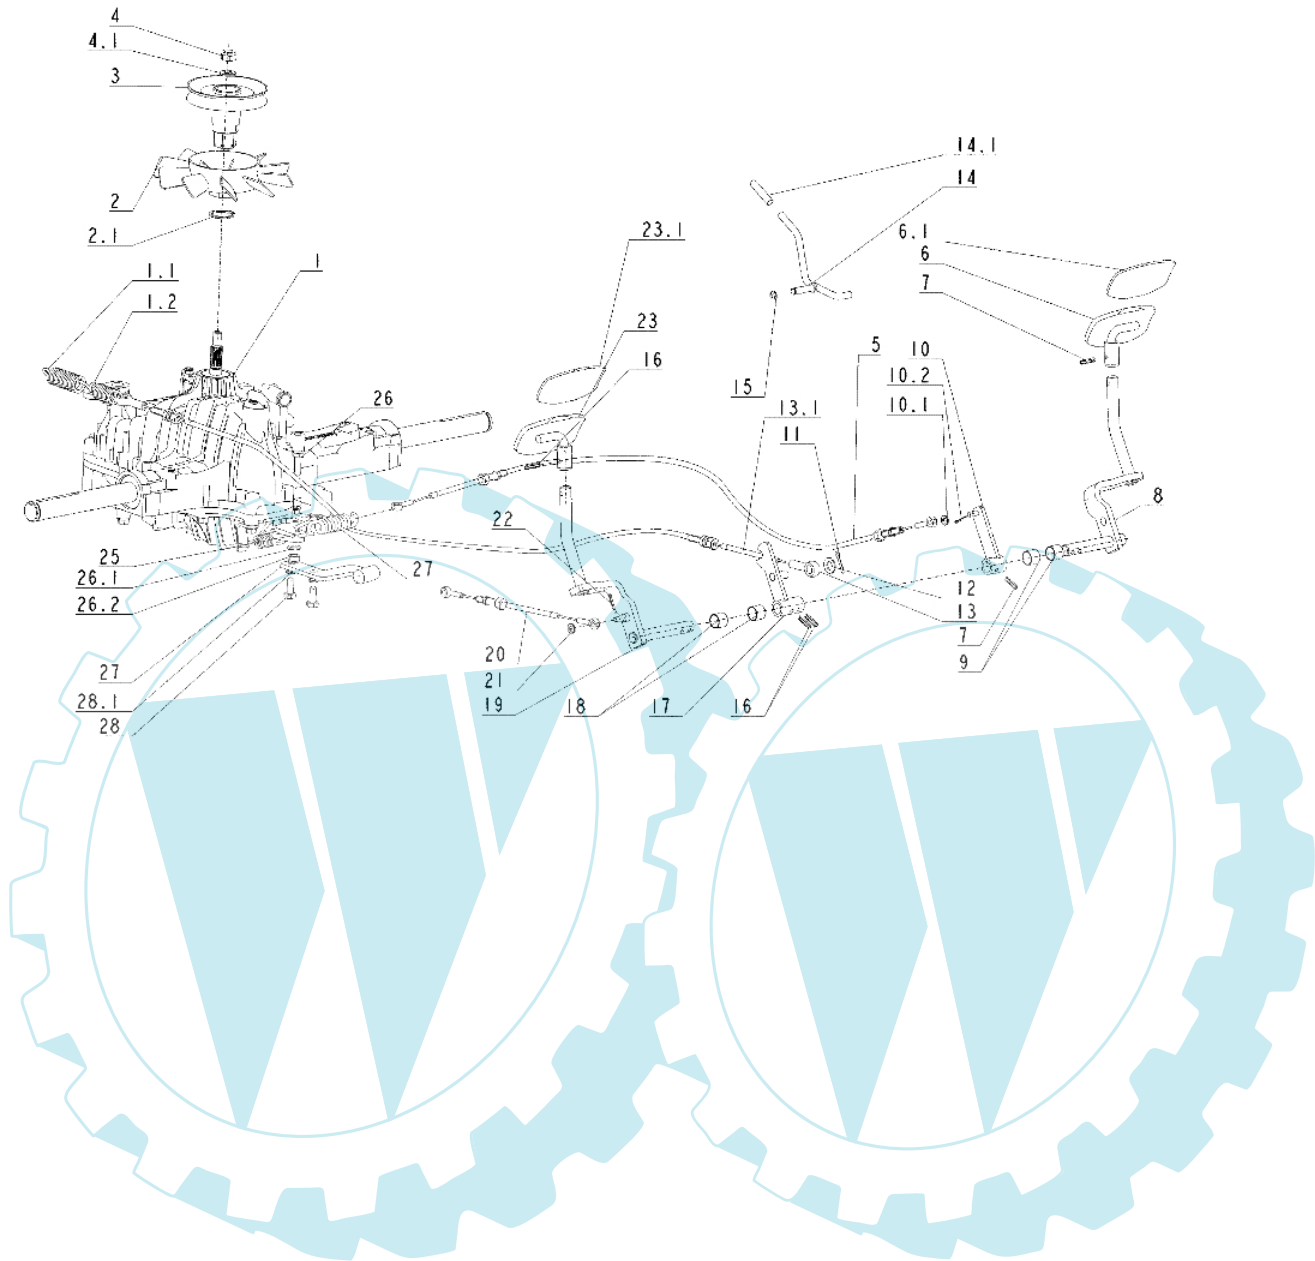

APACHE 92 4x4 Cat.2007 - Getriebe (1/2)

Bild Nr.	Anz.	Teilenummer	Beschreibung	Technische Nachricht
1	1	SG532991058	Antriebsgehäuse	
1.1	1	SG947315231042	Feder	
1.2	1	SG947315231230	Feder	
2	1	SG532150760	Lufterrada	
2.1	1	SG311733016	Seegerring	
3	1	SG532933252813	Riemenscheibe	
4	1	SG311129502	Mutter	
4.1	1	SG947311210504	Scheibe	
5	1	SG947443900119	Kabel	
6	1	SG532980463173	Fusshebel	
6.1	1	SG273151001	Pedalbelag	
7	2	SG315238037	Stift	
8	1	SG532980463303	Fusshebel	
9	2	SG947323721011	Buchse	
10	1	SG532929362183	Deckel	
10.1	1	SG311210502	Scheibe	
10.2	1	SG947311338532	Splint	
11	1	SG311338516	Stift	
12	1	SG947311210504	Scheibe	
13	1	SG947443900121	Kabel	
13.1	2	SG947532150332	Schelle	
14	1	SG532980463223	Bremse	
14.1	1	SG532150209	Deckel	
15	1	SG947311732007	Kobelring	
16	3	SG315238037	Stift	
17	1	SG532980463213	Sicherung	
18	2	SG947323721011	Buchse	
19	1	SG532980463293	Bremsepedal	
20	1	SG947443900120	Kabel	
21	1	SG311210502	Scheibe	
22	1	SG947311338532	Splint	
23	1	SG532980463183	Fusshebel	
23.1	1	SG273151001	Pedalbelag	
25	1	SG532980365163	Schienenfuss	
26	1	SG947309203517	Sechskantschraube	
26.1	1	SG947311210503	Scheibe	
26.2	1	SG947311129501	Sichermutter	
27	1	SG532913462813	Halter	
28	2	SG947309578518	Schraube	
28.1	2	SG311214502	Scheibe	