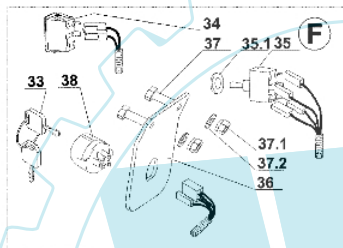

APACHE 92 4x4 Cat.2007 - Elektrischeile

Bild Nr.	Anz.	Teilenummer	Beschreibung	Technische Nachricht
1	1	SG532913462783	Halter	
2	1	SGN309315011	Schraube	
2.1	1	SG311210501	Scheibe	
3	1	SG947345711054	Schaltung	
4	9	SG947532150332	Schelle	
5	1	SG947321841071	Klammer	
6	1	SG947341271059	Leiter	
7	1	SG947341271057	Leiter	
8	1	SG947311129513	Sichermutter	
8.1	1	SG311210502	Scheibe	
9	1	SGS532983195143	Leiter	
10	1	SG947532150211	Klemme	
11	1	SG311120501	Mutter	
11.1	1	SG311214501	Scheibe	
12	1	SG947341271058	Leiter	
13	3	SG947345711054	Schaltung	
14	3	SGN309315011	Schraube	
14.1	3	SG311129515	Mutter	
18	1	SGN346211009	Batterie	
18.1	1	SG532096303073	Scheibe	
19	2	SG947309203502	Sechskantschraube	
19.1	2	SG311120501	Mutter	
20	1	SG532113403243	Halter	
21	2	SG311129515	Mutter	
21.1	2	SG311212514	Scheibe	
22	2	SG947532150464	Leiter	
23	1	SGN000532033	Solenoid	
24	2	SG309203501	Schraube	
24.1	2	SG311210502	Scheibe	
24.2	2	SG947311129513	Sichermutter	
25	2	SG347224008	Glühlampe	
26	2	SG443953003	Deckel	
27	1	SG341271122	Glühbirnen	
27	1	SG341271122	Glühbirnen	
28	2	SG947443811004	Relais	
29	2	SG947309203539	Schraube	
29.1	2	SG311210501	Scheibe	
29.2	2	SG311129515	Mutter	
30	1	SG947443433002	Behälter	
31	1	SG947341271052	Diode	
33	1	SG947000532130	Schlüssel	
34	1	SG947345329013	Schalter	
35	1	SG947000532039	Schalter	
35.1	1	SG311219502	Scheibe	
36	1	SG532113403633	Halter	
37	2	SG309203548	Schraube	
37.1	2	SG311210501	Scheibe	
37.2	2	SG311129515	Mutter	
38	1	SG443861005	Sperre	
39	2	SG947309203567	Schraube	
39.1	4	SG311210501	Scheibe	
40	1	SGN358113026	Micro-schalter	
40.1	2	SG947311219499	Scheibe	
41	1	SG311691001	Niete	
42	1	SG532085427153	Sitz	
43	1	SG273121035	Buchse	
44	2	SG309203501	Schraube	
44.1	2	SG311214501	Scheibe	
44.2	2	SG311120501	Mutter	
45	1	SG532113413963	Halter	