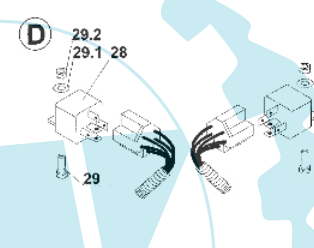

APACHE 92 4x4 Cat.2007 - Elektrischeile

Bild Nr.	Anz.	Teilenummer	Beschreibung	Technische Nachricht
1	1	SG532913462783	Halter	
2	1	SGN309315011	Schraube	
2.1	1	SG311210501	Scheibe	
3	1	SG947345711054	Schaltung	
4	9	SG947532150332	Schelle	
5	1	SG947321841071	Klammer	
6	1	SG947341271059	Leiter	
7	1	SG947341271057	Leiter	
8	1	SG947311129513	Sichermutter	
8.1	1	SG311210502	Scheibe	
9	1	SGS532983195143	Leiter	
10	1	SG947532150211	Klemme	
11	1	SG311120501	Mutter	
11.1	1	SG311214501	Scheibe	
12	1	SG947341271058	Leiter	
13	3	SG947345711054	Schaltung	
14	3	SGN309315011	Schraube	
14.1	3	SG311129515	Mutter	
18	1	SGN346211009	Batterie	
18.1	1	SG532096303073	Scheibe	
19	2	SG947309203502	Sechskantschraube	
19.1	2	SG311120501	Mutter	
20	1	SG532113403243	Halter	
21	2	SG311129515	Mutter	
21.1	2	SG311212514	Scheibe	
22	2	SG947532150464	Leiter	
23	1	SGN000532033	Solenoid	
24	2	SG309203501	Schraube	
24.1	2	SG311210502	Scheibe	
24.2	2	SG947311129513	Sichermutter	
25	2	SG347224008	Glühlampe	
26	2	SG443953003	Deckel	
27	1	SG341271122	Glühbirnen	
27	1	SG341271122	Glühbirnen	
28	2	SG947443811004	Relais	
29	2	SG947309203539	Schraube	
29.1	2	SG311210501	Scheibe	
29.2	2	SG311129515	Mutter	
30	1	SG947443433002	Behälter	
31	1	SG947341271052	Diode	
33	1	SG947000532130	Schlüssel	
34	1	SG947345329013	Schalter	
35	1	SG947000532039	Schalter	
35.1	1	SG311219502	Scheibe	
36	1	SG532113403633	Halter	
37	2	SG309203548	Schraube	
37.1	2	SG311210501	Scheibe	
37.2	2	SG311129515	Mutter	
38	1	SG443861005	Sperre	
39	2	SG947309203567	Schraube	
39.1	4	SG311210501	Scheibe	
40	1	SGN358113026	Micro-schalter	
40.1	2	SG947311219499	Scheibe	
41	1	SG311691001	Niete	
42	1	SG532085427153	Sitz	
43	1	SG273121035	Buchse	
44	2	SG309203501	Schraube	
44.1	2	SG311214501	Scheibe	
44.2	2	SG311120501	Mutter	
45	1	SG532113413963	Halter	