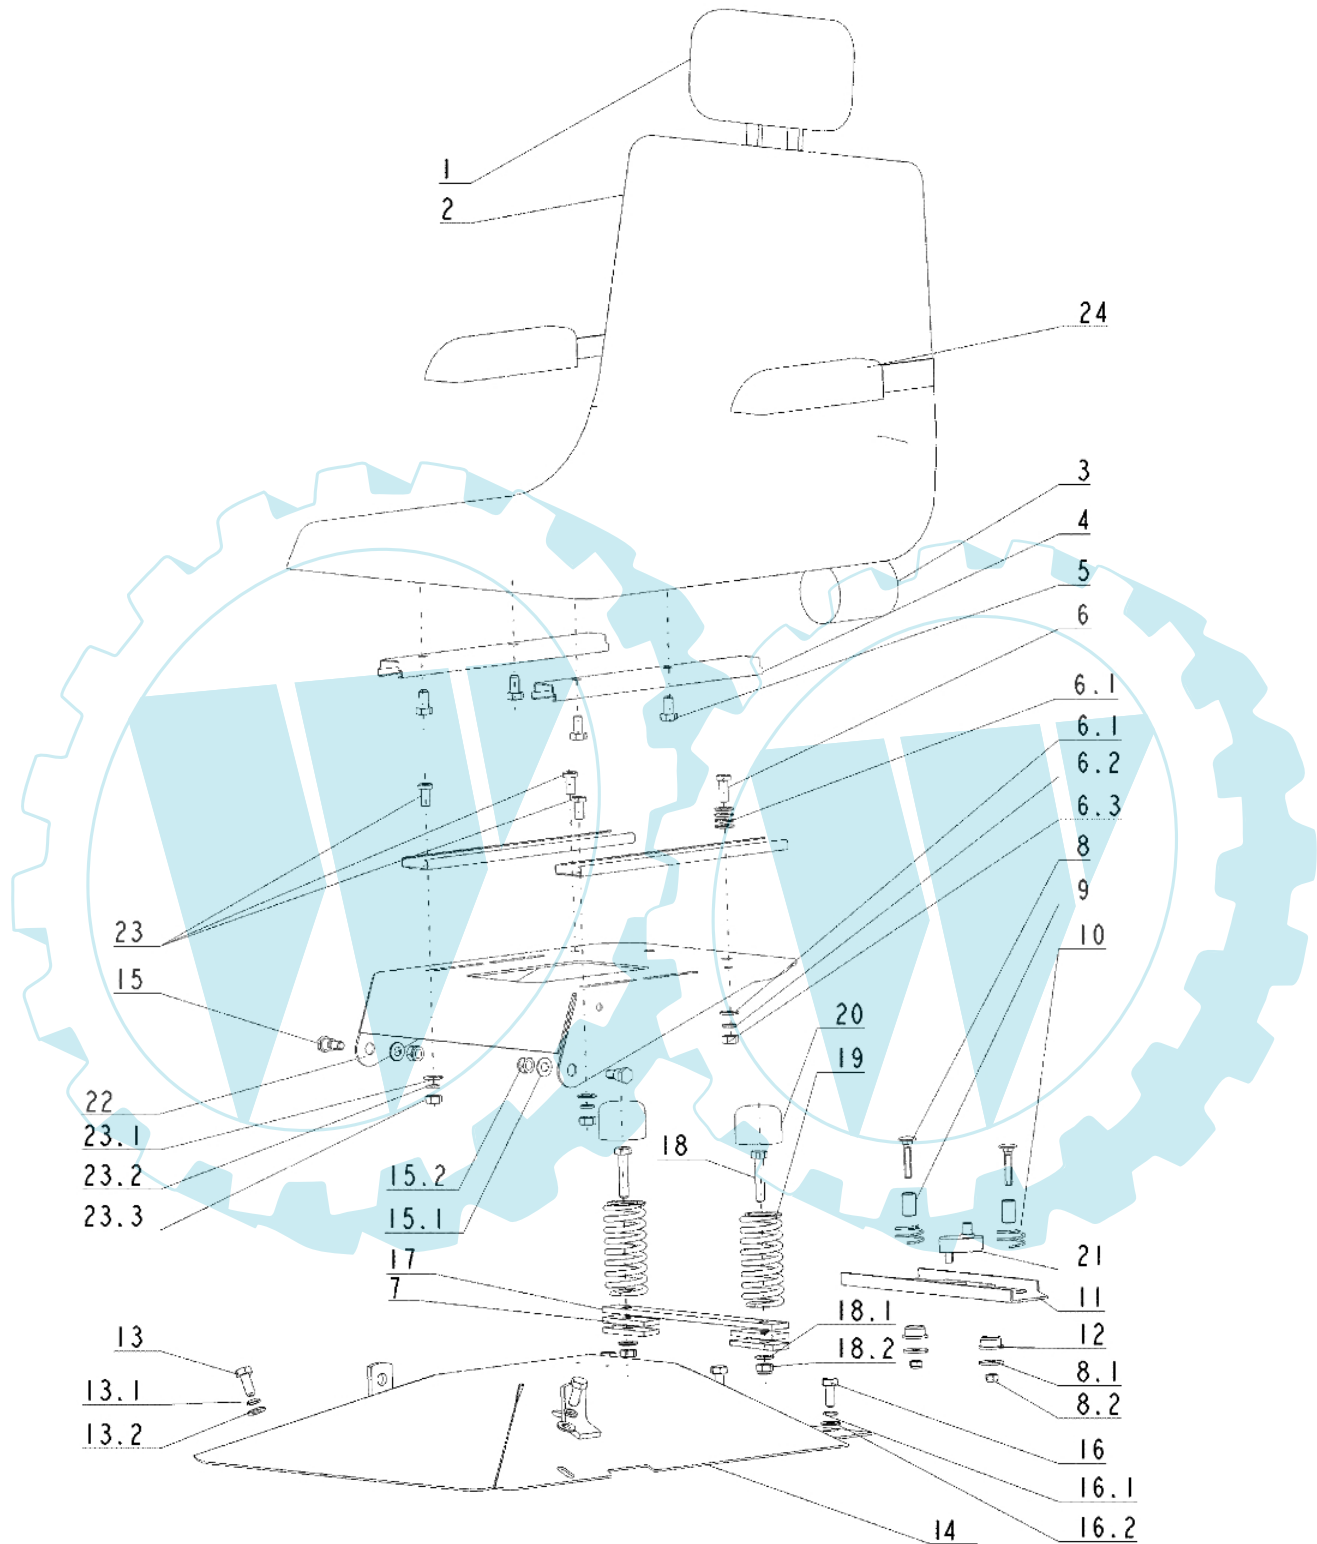

APACHE 92 4x4 Cat.2007 - Sitzplatte

Bild Nr.	Anz.	Teilenummer	Beschreibung	Technische Nachricht
1	1	SG532150757	Kopfstütze	
2	1	SG532150756	Sitz	
3	1	SG532150758	Sicherheitsbänder	
4	1	SG532150562	Werk	
5	4	SG309203503	Schraube	
6	1	SG947309578511	Schraube	
6.1	5	SG947311210503	Scheibe	
6.2	1	SG311214502	Scheibe	
6.3	1	SG311120502	Mutter	
7	4	SG532113308733	Scheibe	
8	2	SG309019519	Schraube	
8.1	2	SG311212520	Scheibe	
8.2	2	SG947311129513	Sichermutter	
9	2	SG532150442	Distanzstück	
10	2	SG315231194	Feder	
11	1	SG532983362153	Bride	
12	2	SG722643019	Feder	
13	2	SG947309203504	Schraube	
13.1	2	SG947311210503	Scheibe	
13.2	2	SG311214502	Scheibe	
14	1	SG532985473833	Deckung	
15	2	SG532150462	Schraube	
15.1	2	SG947311210503	Scheibe	
15.2	2	SG947311129501	Sichermutter	
16	2	SG947309203504	Schraube	
16.1	2	SG947311210503	Scheibe	
16.2	2	SG311214502	Scheibe	
17	2	SG532113308293	Halter	
18	2	SG947309203505	Schraube	
18.1	4	SG311212517	Scheibe	
18.2	2	SG947311129501	Sichermutter	
19	2	SG315231124	Feder	
20	2	SG532150208	Stopfen	
21	1	SG947000532079	Sitz	
22	1	SG532018472433	Sitz	
23	3	SG947309578521	Schraube	
23.1	6	SG947311210503	Scheibe	
23.2	3	SG311214502	Scheibe	
23.3	3	SG311120502	Mutter	
24	1	SG532150759	Armteil	