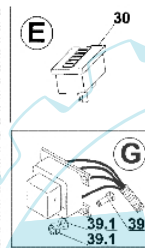

APACHE 92 4x4 Cat.2007 - Elektrischeile

Bild Nr.	Anz.	Teilenummer	Beschreibung	Technische Nachricht
1	1	SG532913462783	Halter	
2	1	SGN309315011	Schraube	
2.1	1	SG311210501	Scheibe	
3	1	SG947345711054	Schaltung	
4	9	SG947532150332	Schelle	
5	1	SG947321841071	Klammer	
6	1	SG947341271059	Leiter	
7	1	SG947341271057	Leiter	
8	1	SG947311129513	Sichermutter	
8.1	1	SG311210502	Scheibe	
9	1	SGS532983195143	Leiter	
10	1	SG947532150211	Klemme	
11	1	SG311120501	Mutter	
11.1	1	SG311214501	Scheibe	
12	1	SG947341271058	Leiter	
13	3	SG947345711054	Schaltung	
14	3	SGN309315011	Schraube	
14.1	3	SG311129515	Mutter	
18	1	SGN346211009	Batterie	
18.1	1	SG532096303073	Scheibe	
19	2	SG947309203502	Sechskantschraube	
19.1	2	SG311120501	Mutter	
20	1	SG532113403243	Halter	
21	2	SG311129515	Mutter	
21.1	2	SG311212514	Scheibe	
22	2	SG947532150464	Leiter	
23	1	SGN000532033	Solenoid	
24	2	SG309203501	Schraube	
24.1	2	SG311210502	Scheibe	
24.2	2	SG947311129513	Sichermutter	
25	2	SG347224008	Glühlampe	
26	2	SG443953003	Deckel	
27	1	SG341271122	Glühbirnen	
27	1	SG341271122	Glühbirnen	
28	2	SG947443811004	Relais	
29	2	SG947309203539	Schraube	
29.1	2	SG311210501	Scheibe	
29.2	2	SG311129515	Mutter	
30	1	SG947443433002	Behälter	
31	1	SG947341271052	Diode	
33	1	SG947000532130	Schlüssel	
34	1	SG947345329013	Schalter	
35	1	SG947000532039	Schalter	
35.1	1	SG311219502	Scheibe	
36	1	SG532113403633	Halter	
37	2	SG309203548	Schraube	
37.1	2	SG311210501	Scheibe	
37.2	2	SG311129515	Mutter	
38	1	SG443861005	Sperre	
39	2	SG947309203567	Schraube	
39.1	4	SG311210501	Scheibe	
40	1	SGN358113026	Micro-schalter	
40.1	2	SG947311219499	Scheibe	
41	1	SG311691001	Niete	
42	1	SG532085427153	Sitz	
43	1	SG273121035	Buchse	
44	2	SG309203501	Schraube	
44.1	2	SG311214501	Scheibe	
44.2	2	SG311120501	Mutter	
45	1	SG532113413963	Halter	