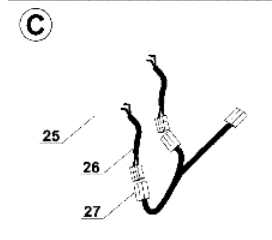

APACHE 92 4x4 Cat.2007 - Elektrischeile

Bild Nr.	Anz.	Teilenummer	Beschreibung	Technische Nachricht
1	1	SG532913462783	Halter	
2	1	SGN309315011	Schraube	
2.1	1	SG311210501	Scheibe	
3	1	SG947345711054	Schaltung	
4	9	SG947532150332	Schelle	
5	1	SG947321841071	Klammer	
6	1	SG947341271059	Leiter	
7	1	SG947341271057	Leiter	
8	1	SG947311129513	Sichermutter	
8.1	1	SG311210502	Scheibe	
9	1	SGS532983195143	Leiter	
10	1	SG947532150211	Klemme	
11	1	SG311120501	Mutter	
11.1	1	SG311214501	Scheibe	
12	1	SG947341271058	Leiter	
13	3	SG947345711054	Schaltung	
14	3	SGN309315011	Schraube	
14.1	3	SG311129515	Mutter	
18	1	SGN346211009	Batterie	
18.1	1	SG532096303073	Scheibe	
19	2	SG947309203502	Sechskantschraube	
19.1	2	SG311120501	Mutter	
20	1	SG532113403243	Halter	
21	2	SG311129515	Mutter	
21.1	2	SG311212514	Scheibe	
22	2	SG947532150464	Leiter	
23	1	SGN000532033	Solenoid	
24	2	SG309203501	Schraube	
24.1	2	SG311210502	Scheibe	
24.2	2	SG947311129513	Sichermutter	
25	2	SG347224008	Glühlampe	
26	2	SG443953003	Deckel	
27	1	SG341271122	Glühbirnen	
27	1	SG341271122	Glühbirnen	
28	2	SG947443811004	Relais	
29	2	SG947309203539	Schraube	
29.1	2	SG311210501	Scheibe	
29.2	2	SG311129515	Mutter	
30	1	SG947443433002	Behälter	
31	1	SG947341271052	Diode	
33	1	SG947000532130	Schlüssel	
34	1	SG947345329013	Schalter	
35	1	SG947000532039	Schalter	
35.1	1	SG311219502	Scheibe	
36	1	SG532113403633	Halter	
37	2	SG309203548	Schraube	
37.1	2	SG311210501	Scheibe	
37.2	2	SG311129515	Mutter	
38	1	SG443861005	Sperre	
39	2	SG947309203567	Schraube	
39.1	4	SG311210501	Scheibe	
40	1	SGN358113026	Micro-schalter	
40.1	2	SG947311219499	Scheibe	
41	1	SG311691001	Niete	
42	1	SG532085427153	Sitz	
43	1	SG273121035	Buchse	
44	2	SG309203501	Schraube	
44.1	2	SG311214501	Scheibe	
44.2	2	SG311120501	Mutter	
45	1	SG532113413963	Halter	