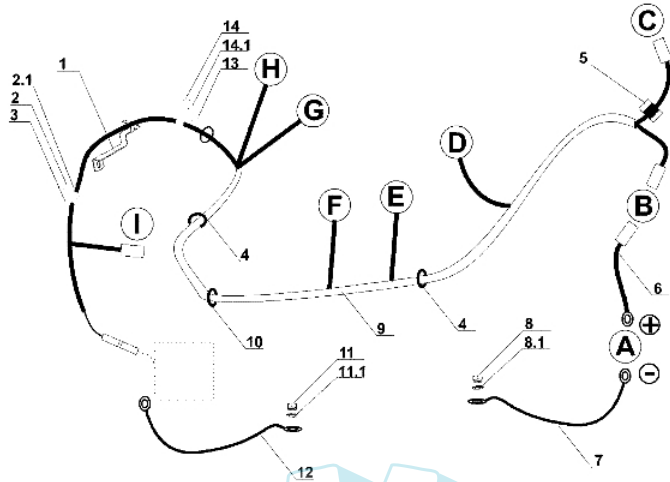

APACHE 92 4x4 Cat.2007 - Elektrischeile

Bild Nr.	Anz.	Teilenummer	Beschreibung	Technische Nachricht
1	1	SG532913462783	Halter	
2	1	SGN309315011	Schraube	
2.1	1	SG311210501	Scheibe	
3	1	SG947345711054	Schaltung	
4	9	SG947532150332	Schelle	
5	1	SG947321841071	Klammer	
6	1	SG947341271059	Leiter	
7	1	SG947341271057	Leiter	
8	1	SG947311129513	Sichermutter	
8.1	1	SG311210502	Scheibe	
9	1	SGS532983195143	Leiter	
10	1	SG947532150211	Klemme	
11	1	SG311120501	Mutter	
11.1	1	SG311214501	Scheibe	
12	1	SG947341271058	Leiter	
13	3	SG947345711054	Schaltung	
14	3	SGN309315011	Schraube	
14.1	3	SG311129515	Mutter	
18	1	SGN346211009	Batterie	
18.1	1	SG532096303073	Scheibe	
19	2	SG947309203502	Sechskantschraube	
19.1	2	SG311120501	Mutter	
20	1	SG532113403243	Halter	
21	2	SG311129515	Mutter	
21.1	2	SG311212514	Scheibe	
22	2	SG947532150464	Leiter	
23	1	SGN000532033	Solenoid	
24	2	SG309203501	Schraube	
24.1	2	SG311210502	Scheibe	
24.2	2	SG947311129513	Sichermutter	
25	2	SG347224008	Glühlampe	
26	2	SG443953003	Deckel	
27	1	SG341271122	Glühbirnen	
27	1	SG341271122	Glühbirnen	
28	2	SG947443811004	Relais	
29	2	SG947309203539	Schraube	
29.1	2	SG311210501	Scheibe	
29.2	2	SG311129515	Mutter	
30	1	SG947443433002	Behälter	
31	1	SG947341271052	Diode	
33	1	SG947000532130	Schlüssel	
34	1	SG947345329013	Schalter	
35	1	SG947000532039	Schalter	
35.1	1	SG311219502	Scheibe	
36	1	SG532113403633	Halter	
37	2	SG309203548	Schraube	
37.1	2	SG311210501	Scheibe	
37.2	2	SG311129515	Mutter	
38	1	SG443861005	Sperre	
39	2	SG947309203567	Schraube	
39.1	4	SG311210501	Scheibe	
40	1	SGN358113026	Micro-schalter	
40.1	2	SG947311219499	Scheibe	
41	1	SG311691001	Niete	
42	1	SG532085427153	Sitz	
43	1	SG273121035	Buchse	
44	2	SG309203501	Schraube	
44.1	2	SG311214501	Scheibe	
44.2	2	SG311120501	Mutter	
45	1	SG532113413963	Halter	