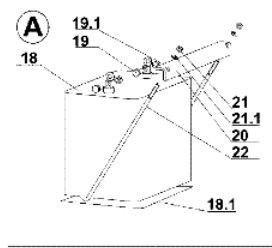

APACHE 92 4x4 Cat.2007 - Elektrischeile

Bild Nr.	Anz.	Teilenummer	Beschreibung	Technische Nachricht
1	1	SG532913462783	Halter	
2	1	SGN309315011	Schraube	
2.1	1	SG311210501	Scheibe	
3	1	SG947345711054	Schaltung	
4	9	SG947532150332	Schelle	
5	1	SG947321841071	Klammer	
6	1	SG947341271059	Leiter	
7	1	SG947341271057	Leiter	
8	1	SG947311129513	Sichermutter	
8.1	1	SG311210502	Scheibe	
9	1	SGS532983195143	Leiter	
10	1	SG947532150211	Klemme	
11	1	SG311120501	Mutter	
11.1	1	SG311214501	Scheibe	
12	1	SG947341271058	Leiter	
13	3	SG947345711054	Schaltung	
14	3	SGN309315011	Schraube	
14.1	3	SG311129515	Mutter	
18	1	SGN346211009	Batterie	
18.1	1	SG532096303073	Scheibe	
19	2	SG947309203502	Sechskantschraube	
19.1	2	SG311120501	Mutter	
20	1	SG532113403243	Halter	
21	2	SG311129515	Mutter	
21.1	2	SG311212514	Scheibe	
22	2	SG947532150464	Leiter	
23	1	SGN000532033	Solenoid	
24	2	SG309203501	Schraube	
24.1	2	SG311210502	Scheibe	
24.2	2	SG947311129513	Sichermutter	
25	2	SG347224008	Glühlampe	
26	2	SG443953003	Deckel	
27	1	SG341271122	Glühbirnen	
27	1	SG341271122	Glühbirnen	
28	2	SG947443811004	Relais	
29	2	SG947309203539	Schraube	
29.1	2	SG311210501	Scheibe	
29.2	2	SG311129515	Mutter	
30	1	SG947443433002	Behälter	
31	1	SG947341271052	Diode	
33	1	SG947000532130	Schlüssel	
34	1	SG947345329013	Schalter	
35	1	SG947000532039	Schalter	
35.1	1	SG311219502	Scheibe	
36	1	SG532113403633	Halter	
37	2	SG309203548	Schraube	
37.1	2	SG311210501	Scheibe	
37.2	2	SG311129515	Mutter	
38	1	SG443861005	Sperre	
39	2	SG947309203567	Schraube	
39.1	4	SG311210501	Scheibe	
40	1	SGN358113026	Micro-schalter	
40.1	2	SG947311219499	Scheibe	
41	1	SG311691001	Niete	
42	1	SG532085427153	Sitz	
43	1	SG273121035	Buchse	
44	2	SG309203501	Schraube	
44.1	2	SG311214501	Scheibe	
44.2	2	SG311120501	Mutter	
45	1	SG532113413963	Halter	