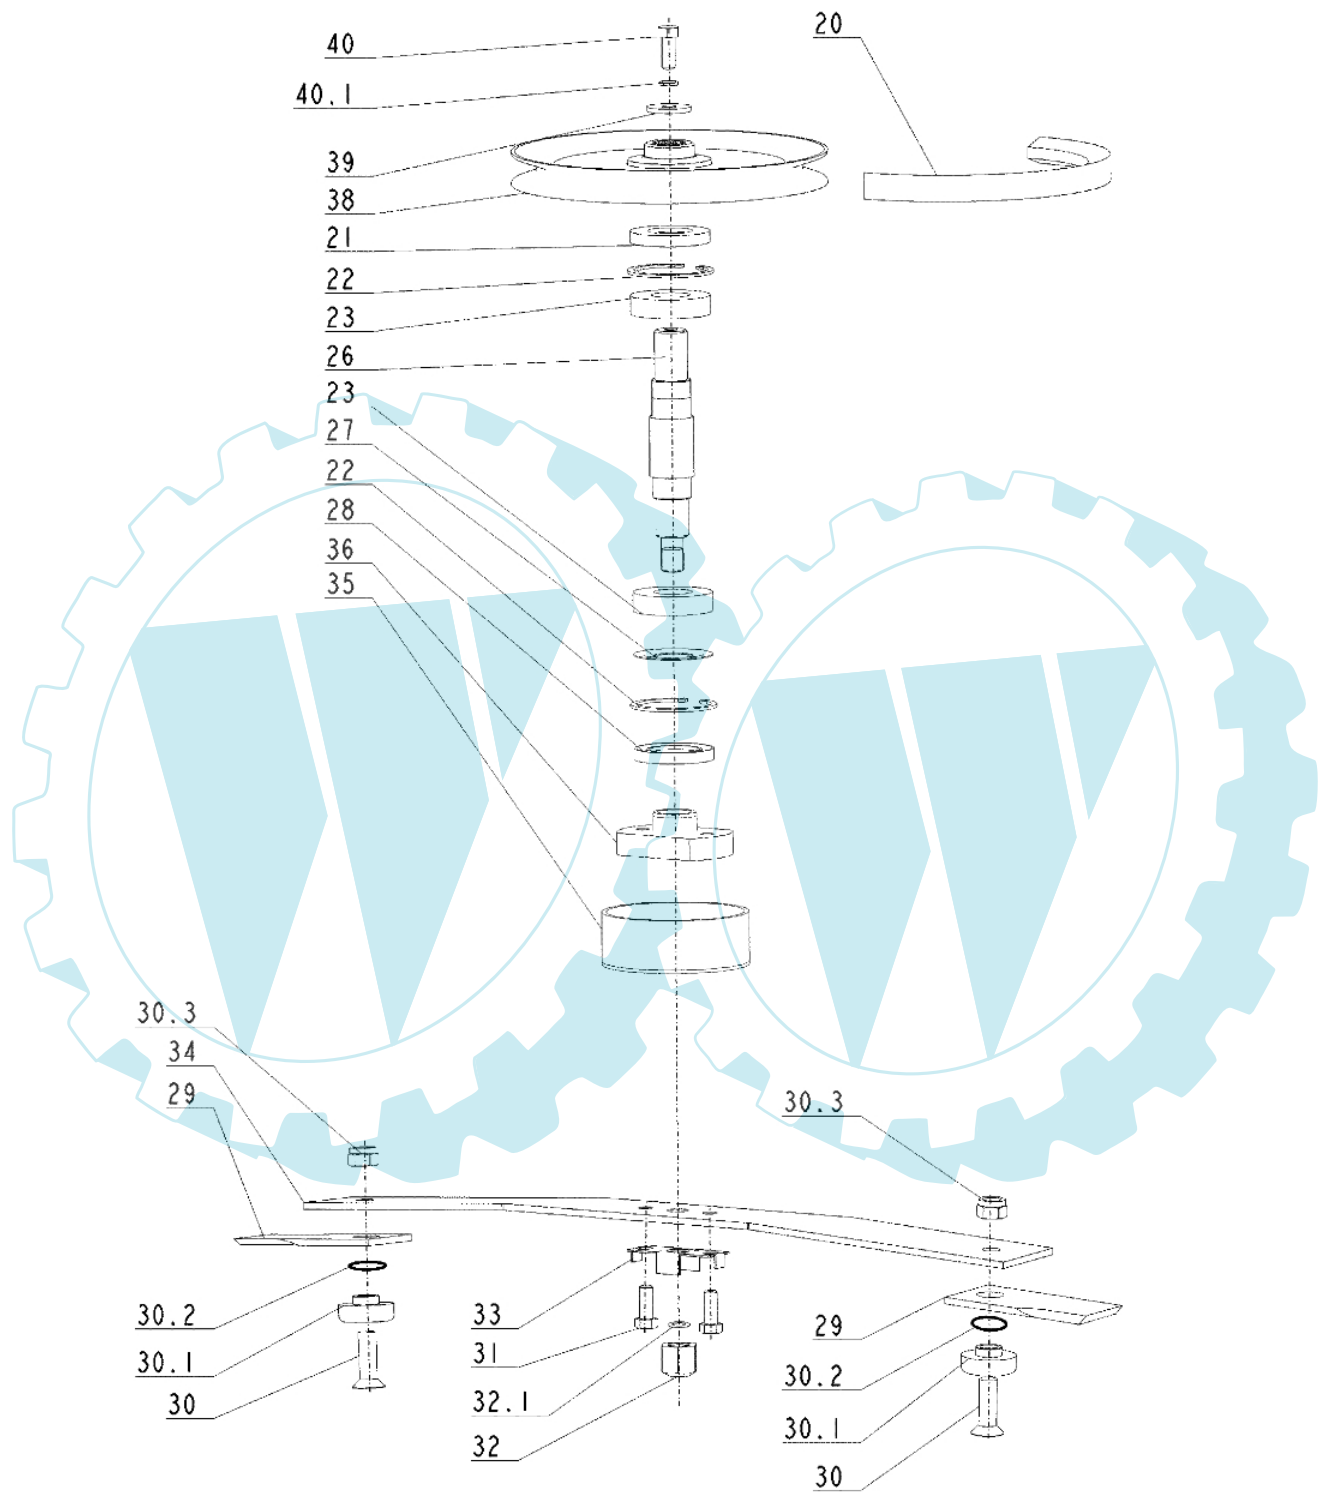

APACHE 92 4x4 Cat.2007 - Schneidwerkzeug (2/2)

Bild Nr.	Anz.	Teilenummer	Beschreibung	Technische Nachricht
20	1	SG272731213	Riemen	
21	1	SG947273521179	Dichtung	
22	2	SG947311733093	Kobelring	
23	2	SG947324162095	Lager	
26	1	SG532038152183	Welle	
27	1	SG532029472013	Deckel	
28	1	SG947273521178	Dichtung	
29	1	SG532950602013	Blatt	
30	2	SG947309578516	Schraube	
30.1	2	SG532095212863	Ring	
30.2	2	SG947273111027	Ring	
30.3	2	SG947311129504	Mutter	
31	2	SG947309503503	Schraube	
32	1	SG947532150440	Mutter	
32.1	1	SG947311219514	Scheibe	
33	1	SG532092304123	Scheibe	
34	1	SG532050412223	Messerhalter	
35	1	SG532939352013	Deckel	
36	1	SG532098212433	Flansch	
38	1	SG532933252803	Riemenscheibe	
39	1	SG532092207873	Scheibe	
40	1	SG947309503503	Schraube	
40.1	1	SG311214504	Scheibe	