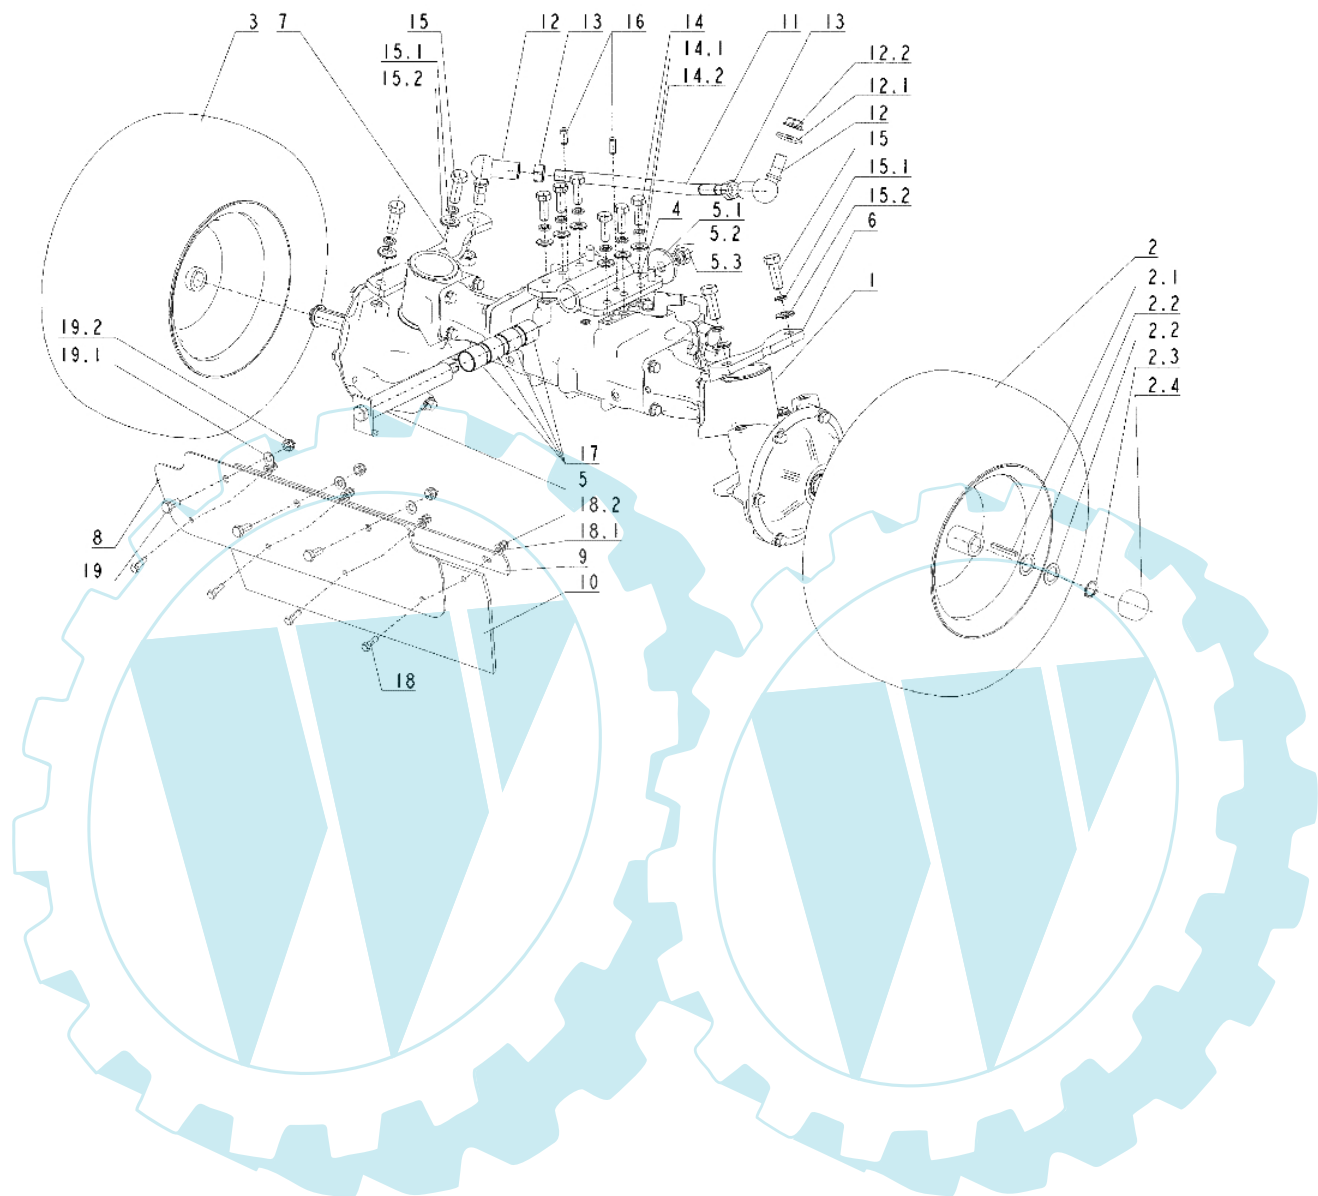

APACHE 92 4x4 Cat.2007 - Vorderachse

Bild Nr.	Anz.	Teilenummer	Beschreibung	Technische Nachricht
1	1	SG532991057	Vorn achse	
2	1	SG532940122	Rad	
2.1	2	SG532092312233	Federstecker	
2.2	4	SG532092207583	Scheibe	
2.3	2	SG311733607	Seegerring	
2.4	2	SG532150753	Kopf	
3	1	SG532940121	Rad	
4	1	SG532916262233	Halter	
5	1	SG532993122763	Stiftschraube	
5.1	1	SG947311212506	Scheibe	
5.2	1	SG311214504	Scheibe	
5.3	1	SG947311150505	Mutter	
6	1	SG532980302163	Aufschlag	
7	1	SG532080422553	Lenkstock	
8	1	SG532085406353	Deckel	
9	1	SG532015312123	Platte	
10	1	SG532085306133	Deckel	
11	1	SG532080102823	Welle	
12	2	SG442073024	Gelenk	
12.1	2	SG311219517	Scheibe	
12.2	2	SG947311150513	Mutter	
13	2	SG947311150513	Mutter	
14	6	SG309503YYY	Schraube	
14.1	6	SG947311214503	Scheibe	
14.2	6	SG947311210504	Scheibe	
15	4	SG309503XXX	Schraube	
15.1	4	SG311214504	Scheibe	
15.2	4	SG311210505	Scheibe	
16	2	SG311515079	Stift	
17	6	SG323721015	Buchse	
18	4	SG309503548	Schraube	
18.1	4	SG311210502	Scheibe	
18.2	4	SG947311129513	Sichermutter	
19	3	SG947309503518	Schraube	
19.1	3	SG947311210503	Scheibe	
19.2	3	SG947311129501	Sichermutter	

APACHE 92 4x4 Cat.2007 - Lenkgetriebe

Bild Nr.	Anz.	Teilenummer	Beschreibung	Technische Nachricht
1	1	SG947443821007	Lenkrad	
2	1	SG532096262443	Schultz	
3	2	SG947309203538	Schraube	
3.1	2	SG947311210503	Scheibe	
3.2	2	SG947311129501	Sichermutter	
4	1	SG000324001	Lager	
5	1	SG532033322113	Kolbenring	
6	1	SG532080272043	Nocken	
7	1	SG947425111004	Fettnippel	
8	2	SG947311150513	Mutter	
9	2	SG947309503512	Schraube	
9.1	2	SG311214502	Scheibe	
9.2	2	SG947311150503	Mutter	
10	1	SG532938703453	Lager	
11	2	SG532092207583	Scheibe	
12	1	SG532092207933	Scheibe	
13	1	SG947311121513	Mutter	
14	1	SG947311338501	Splint	
15	1	SG947311732008	Kolbenring	
16	1	SG532938252053	Ritzel	
17	1	SG947315238031	Splint	
18	1	SG532080202883	Distanzstück	