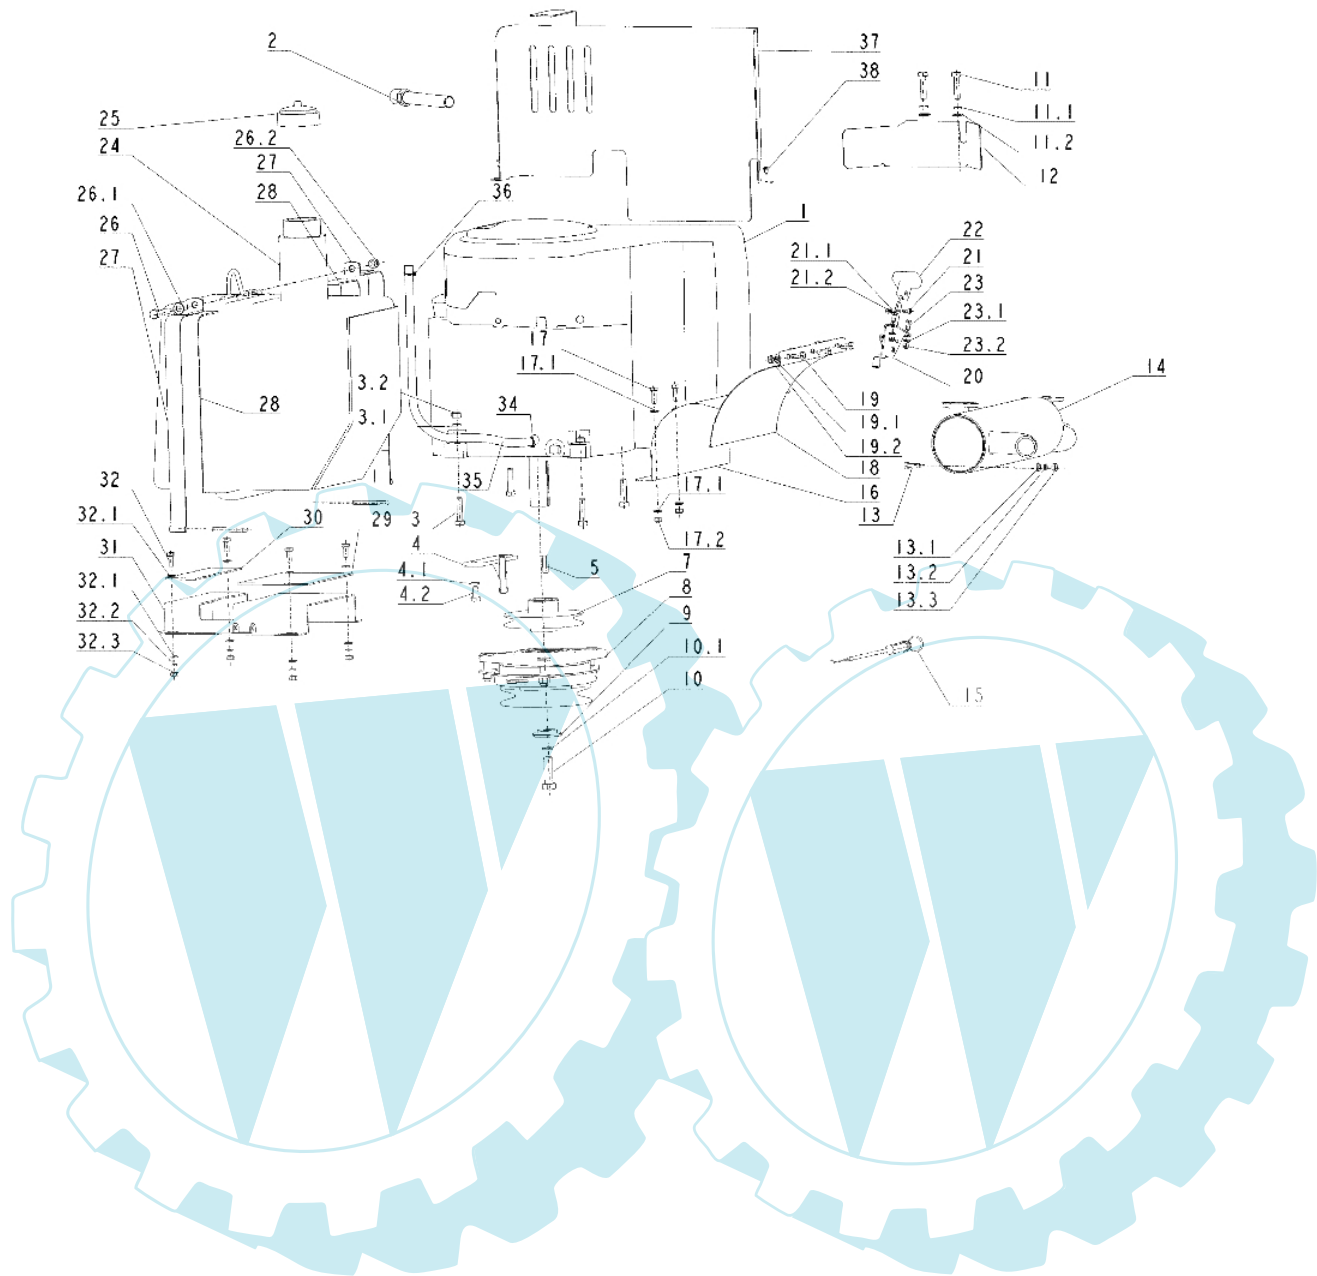

APACHE 92 4x4 Cat.2007 - Motor

Bild Nr.	Anz.	Teilenummer	Beschreibung	Technische Nachricht
1	1	-	Nicht verfügbar für diesen produkt	
2	1	SG532927262043	Verlaengerung	
3	4	SG309503543	Schraube	
3.1	4	SG311214502	Scheibe	
3.2	4	SG947311150503	Mutter	
4	1	SG532913368403	Sperr	
4.1	2	SG311214502	Scheibe	
4.2	2	SG309203503	Schraube	
5	1	SG532092312193	Schluesself	
7	1	SG532033253803	Riemenscheibe	
8	1	SG947339242004	Kupplung	
9	1	SG532150469	Scheibe	
10	1	SG309579506	Schraube	
10.1	1	SG947311214012	Scheibe	
11	2	SG309203503	Schraube	
11.1	2	SG947311214503	Scheibe	
11.2	2	SG947311210503	Scheibe	
12	1	SG532085427063	Deckel	
13	1	SG947309503557	Sechskantschraube	
13.1	2	SG311210502	Scheibe	
13.2	1	SG311214501	Scheibe	
13.3	1	SG311120501	Mutter	
14	1	SG532927472473	Auspuff	
15	1	SG947443612014	Hebel	
16	1	SG532085415633	Deckel	
17	2	SG947309203502	Sechskantschraube	
17.1	4	SG311210502	Scheibe	
17.2	2	SG947311129513	Sichermutter	
18	1	SG532085415653	Deckel	
19	3	SG309203501	Schraube	
20	1	SG947443900103	Gashebel	
21	1	SG309231505	Schraube	
21.1	1	SG311210501	Scheibe	
21.2	1	SG311129514	Mutter	
22	1	SG443900093	Hebel	
23	2	SG309251514	Schraube	
23.1	2	SG311210501	Scheibe	
23.2	2	SG311129515	Mutter	
24	1	SG532927662043	Tank	
25	1	SG947532150321	Stopfen	
26	1	SG309543514	Schraube	
26.1	2	SG947311210503	Scheibe	
26.2	1	SG947311129501	Sichermutter	
27	2	SG532914364793	Schelle	
28	2	SG532092304063	Riemen	
29	1	SG532092304083	Distanzscheibe	
30	1	SG532092304073	Distanzscheibe	
31	1	SG532013424943	Halter	
32	3	SG309203501	Schraube	
32.1	8	SG311210502	Scheibe	
32.2	4	SG311214501	Scheibe	
32.3	4	SG311120501	Mutter	
34	1	SG000532058	Klammer	
35	1	SG532199202383	Keil	
36	1	SG947548241017	Klammer	
37	1	SG532085415793	Schultz	
38	2	SG309315012	Schraube	