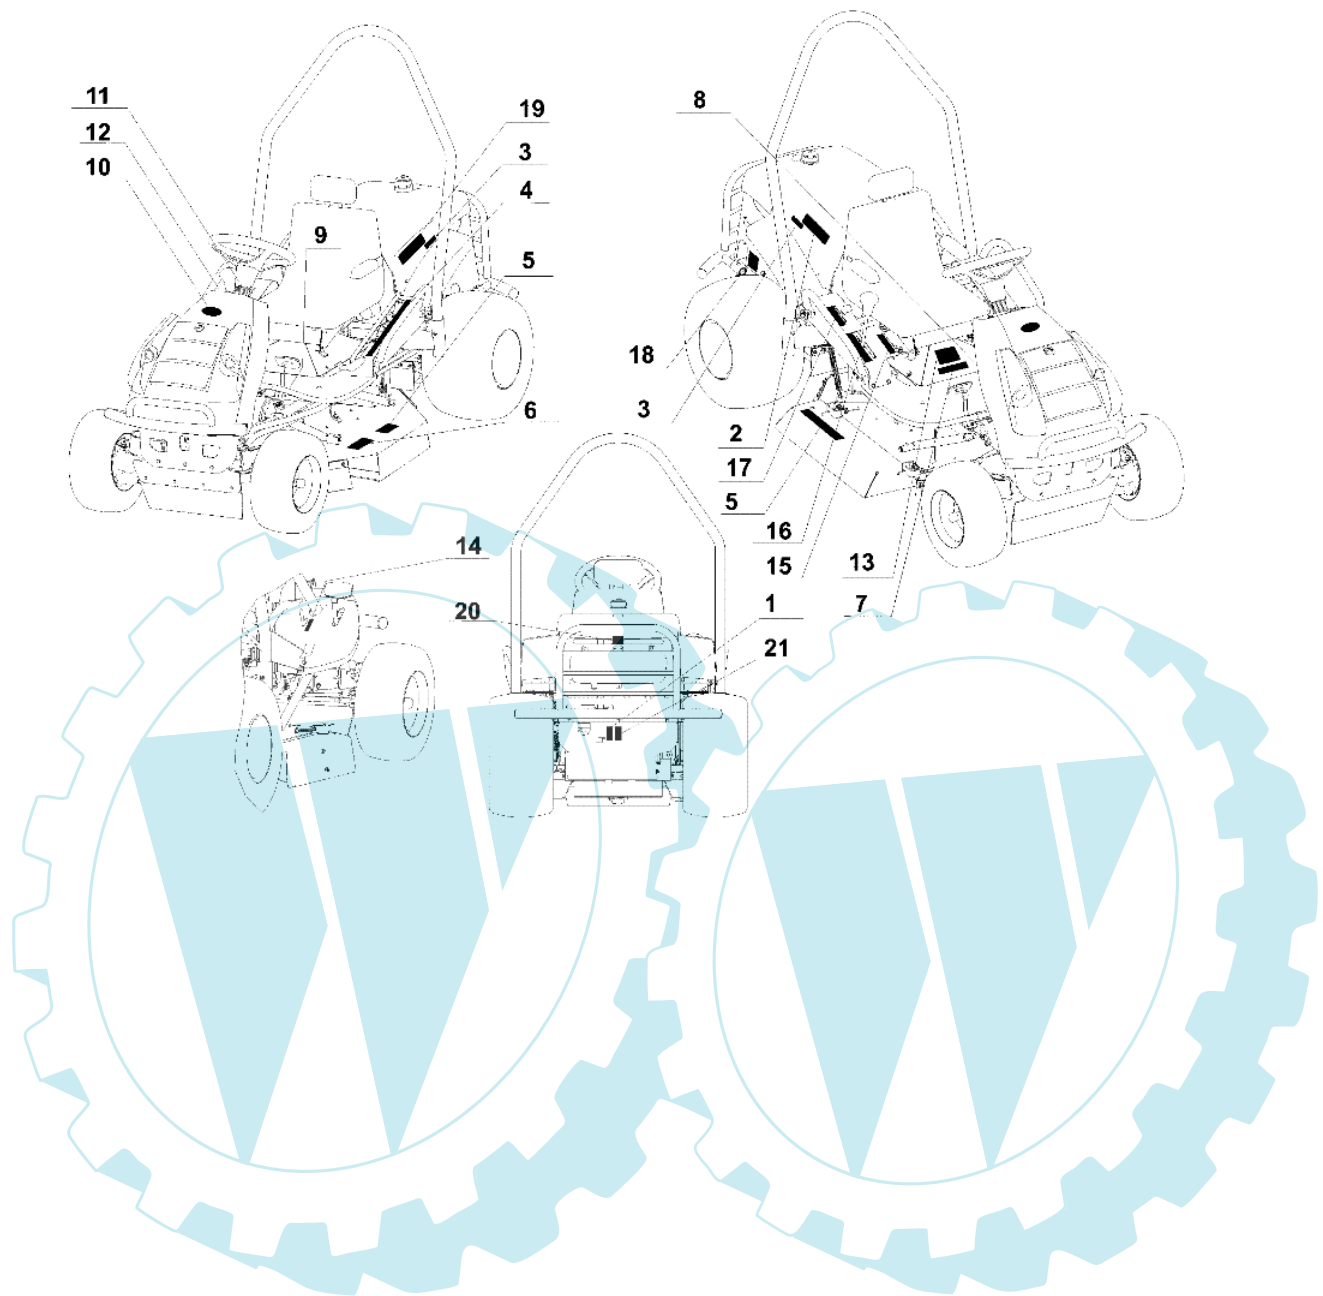

APACHE 92 4x4 Cat.2007 - Klebzettel

Bild Nr.	Anz.	Teilenummer	Beschreibung	Technische Nachricht
1	1	SG947283292414	Etikette	
2	1	SG947283292412	Etikette	
3	2	SG283292599	Etikette	
4	1	SG283292600	Etikette	
5	2	SGN283292121	Etikette	
6	1	SGN283292437	Etikette	
7	1	SG947283292419	Etikette	
8	1	SG947283292406	Etikette	
9	1	SG947283292425	Etikette	
10	1	SG947283292198	Etikette	
11	1	SG947283292331	Etikette	
12	1	SG947283292426	Etikette	
13	1	SG947283292157	Etikette	
14	1	SG947283292302	Etikette	
15	1	SG947283292409	Etikette	
16	1	SG947283292407	Etikette	
17	1	SG947283292408	Etikette	
18	1	SGN283292223	Etikette	
19	1	SG947283292413	Etikette	
20	1	SG947283292462	Etikette	
21	1	SGN283292237	Etikette	